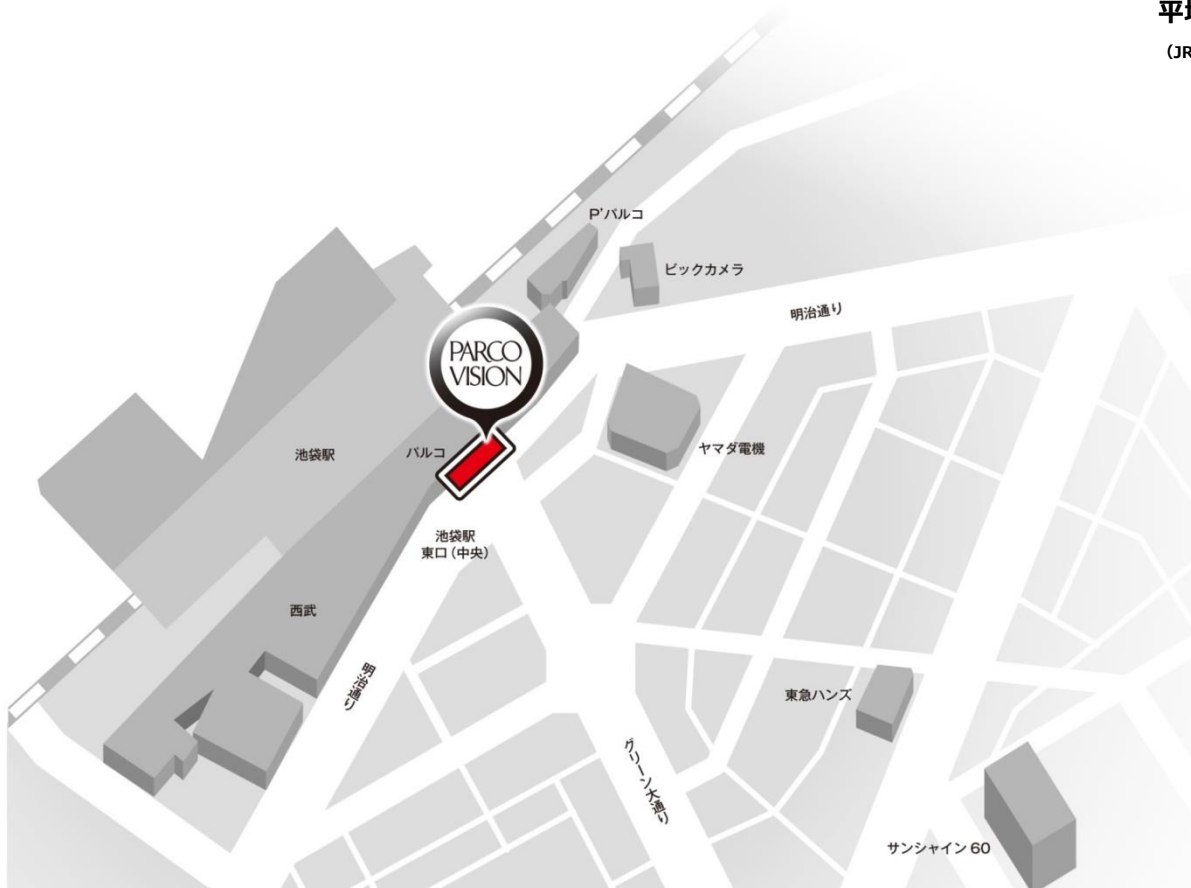

媒体名称	池袋パルコビジョン
媒体所在地	東京都豊島区 南池袋1-28-2 ( <a href="#">MAP</a> ) 池袋パルコ本館壁面
放映時間	8:00~23:00 (15時間/日)
画面サイズ (H×W)	H6,080×W10,880 (mm) 約491インチ 16:9 10mmピッチ
音響	あり (左右4基)
素材仕様	HDカム、MPEG、WMV、AVI、MOV 完全パッケージ
素材納品日	放映開始日の7営業日前までに納品
備考	<ul style="list-style-type: none"> <li>・ 放映素材に広告主名記載が必須となります。</li> <li>・ 機器の保守点検日や特別番組放映と重なる場合は、放映開始日が調整となりますので予めご了承ください。</li> <li>・ 買い切りが入った場合、放映スケジュールが急遽変更となることが御座います。</li> <li>・ 放映期間中、ハードトラブル等の事情により放映が不可能になった場合はご相談の上原則補填放映にて対応させていただきます。 ※代替放送は、お申込期限外での放映となる場合も御座いますので、予めご了承ください。</li> </ul>

## ロケーション

女性 52%  
男性 48%

東口前広場周辺  
明治通り (旧豊島区役所方面/南池袋方面)  
グリーン大通りの合計にて算出  
(ビデオリサーチで調査した来街者率を元に推定算出)