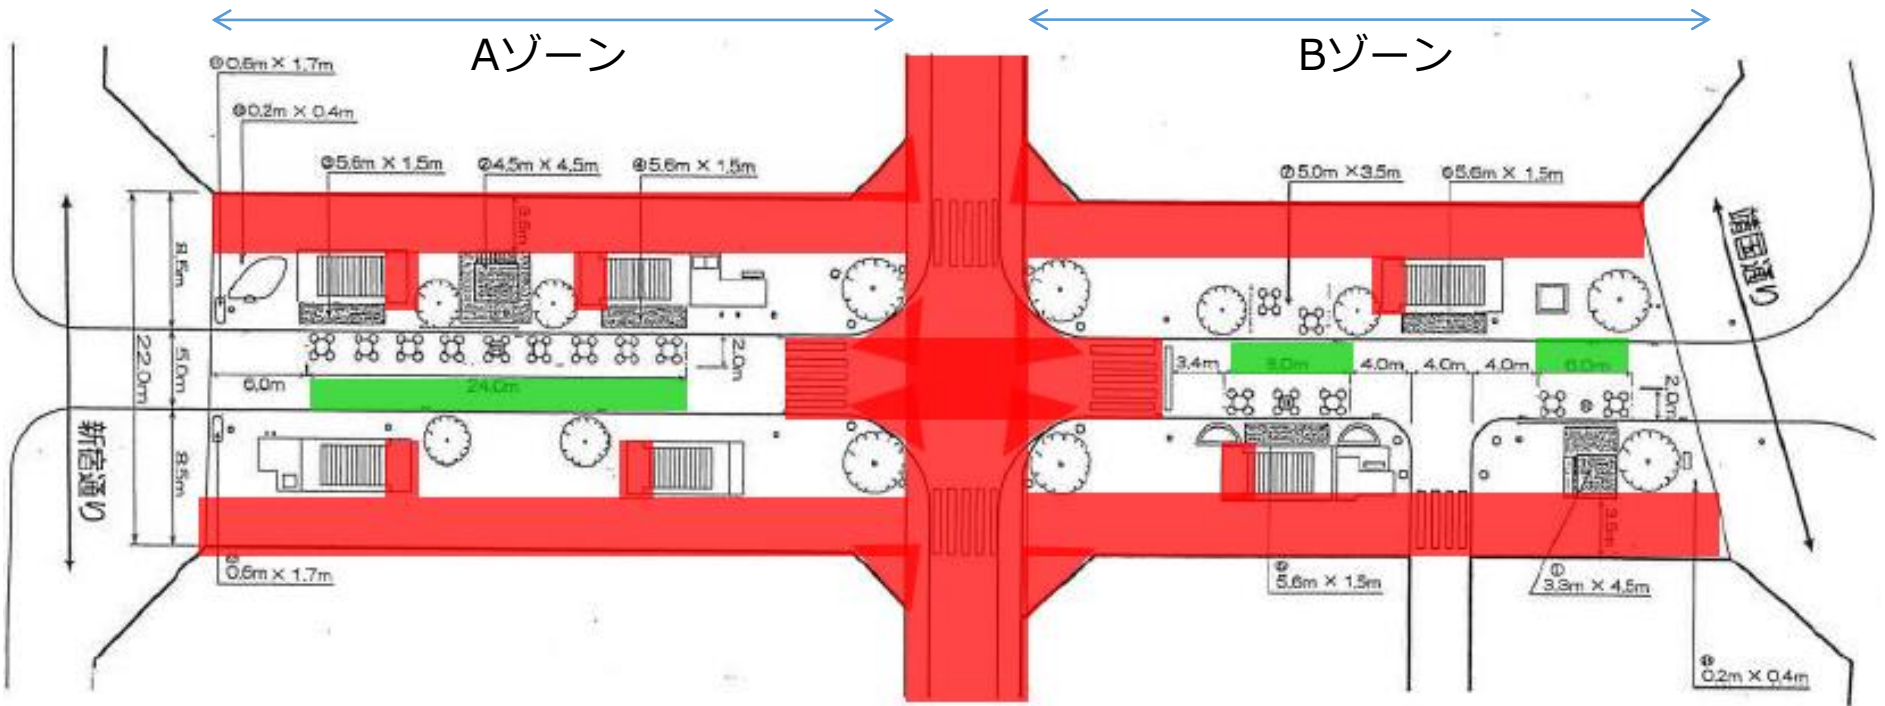

常設物設置不可

カフェのパラソルがある場合、常設物設置不可