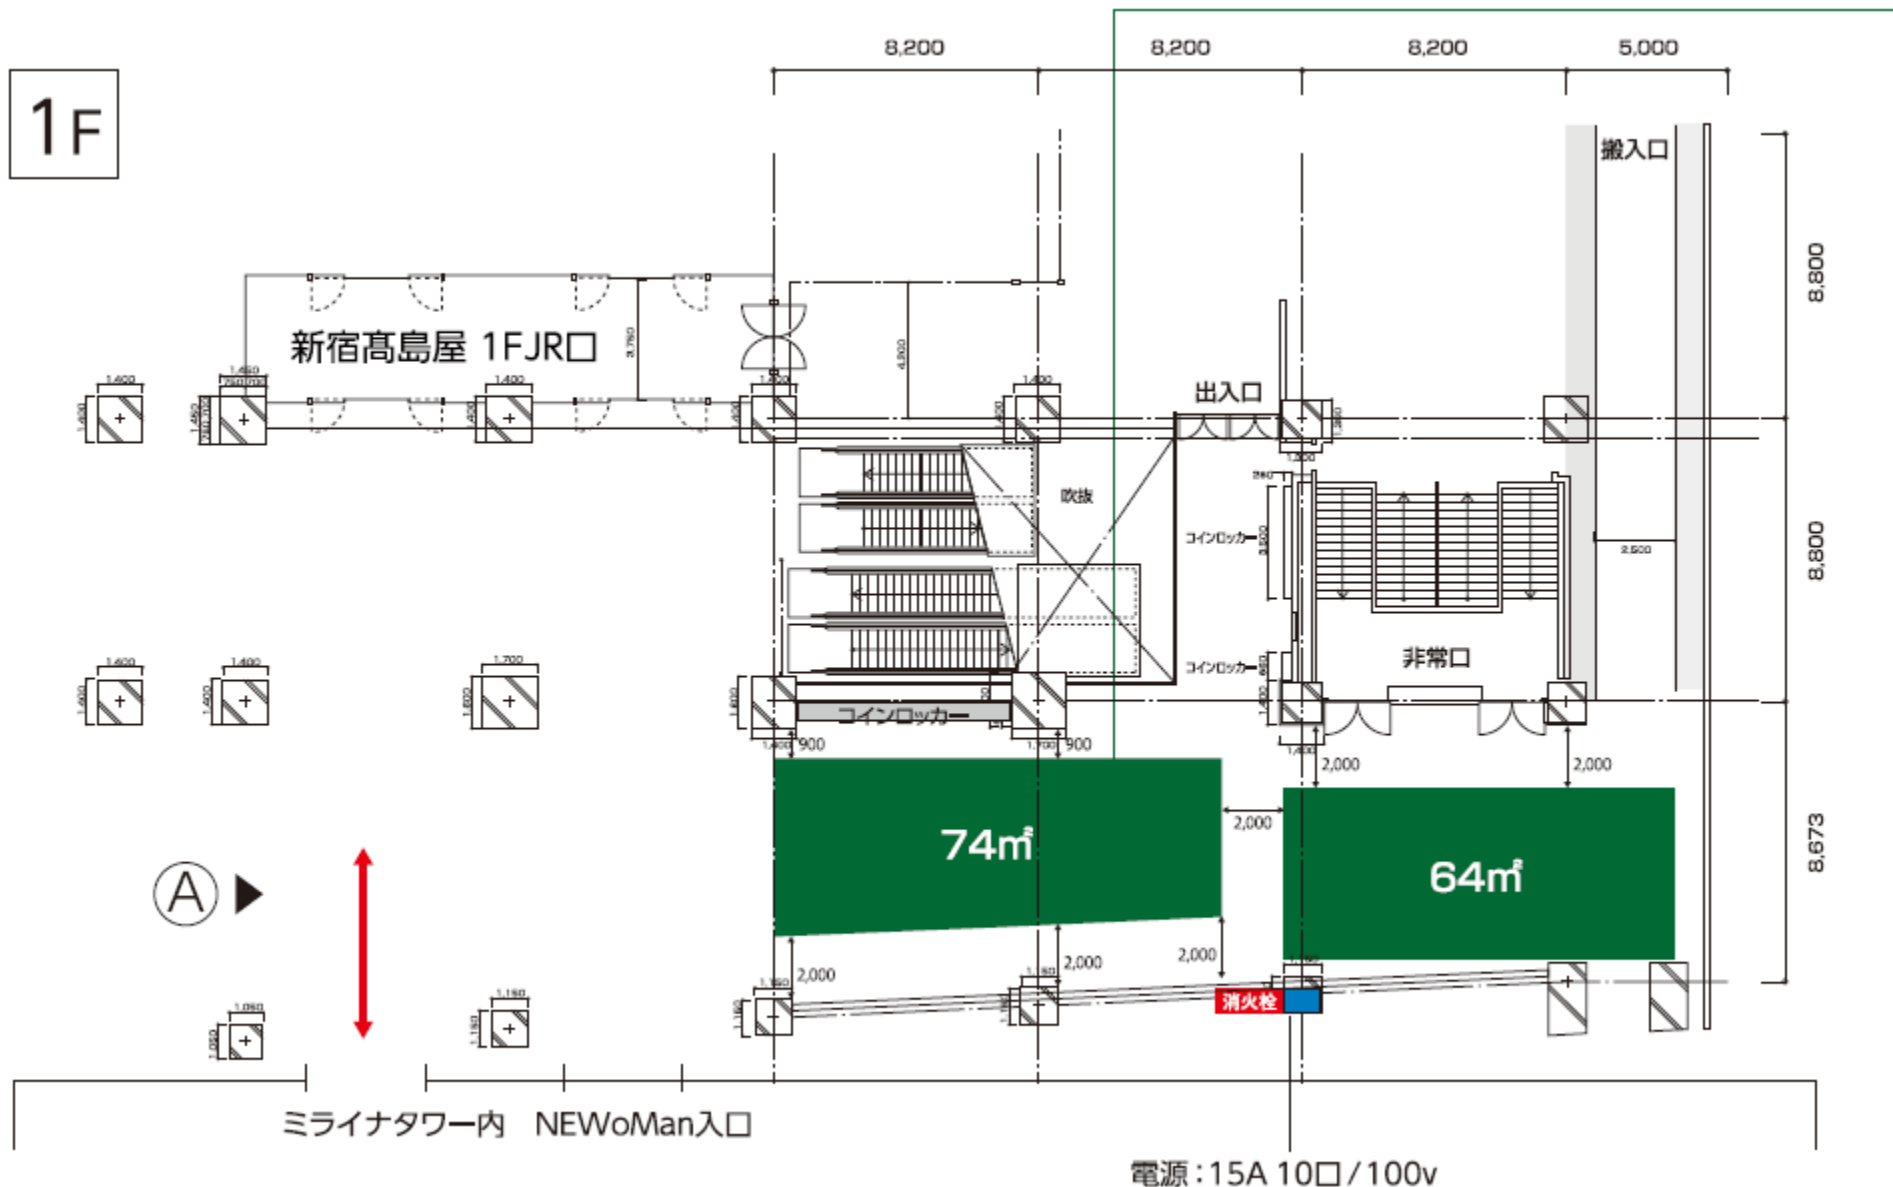

媒体名称	新宿タカシマヤ 1階JR口特設会場（ジェイワン広場）	
媒体所在地	東京都渋谷区千駄ヶ谷5-24-2 新宿タカシマヤ 1階JR口 (MAP)	
スペース使用料 (税別)	平日 ¥500,000-/1日	土日祝日 ¥1,000,000-/1日
	※進行管理費：イベントスペース費用の20%を別途申し受けます。 ※実施内容により別途費用（立会費・諸経費）をお見積りいたします。	
利用可能時間	10：00～20：00	
利用可能面積	74㎡+64㎡	
申し込み	決定優先（仮押さえ：可）	
備考	<ul style="list-style-type: none"> ・ 使用料は前受けにてお申し受けます。 ・ 実施希望日の30日前までにお申し込みください。 ・ 時間単位の料金設定はございません。 ・ 延長料金の設定はございません。 ・ 早朝・深夜の作業はできません。 ・ 前日設営・翌日撤去の場合は利用料を別途申し受けます。 ・ オープンスペースの為、夜間は臨時警備員を配置してください、（指定警備会社） ・ 容量次第では、電気工事費が別途発生いたします。 	

電気	○
給排水設備	×
耐荷重	300kg/㎡
高さ制限	4.5mまで
物販	×
飲食	○
車体	○

※クライアント、イベント内容は事前に審査があります。

1F

※クライアント、イベント内容は事前に審査があります。