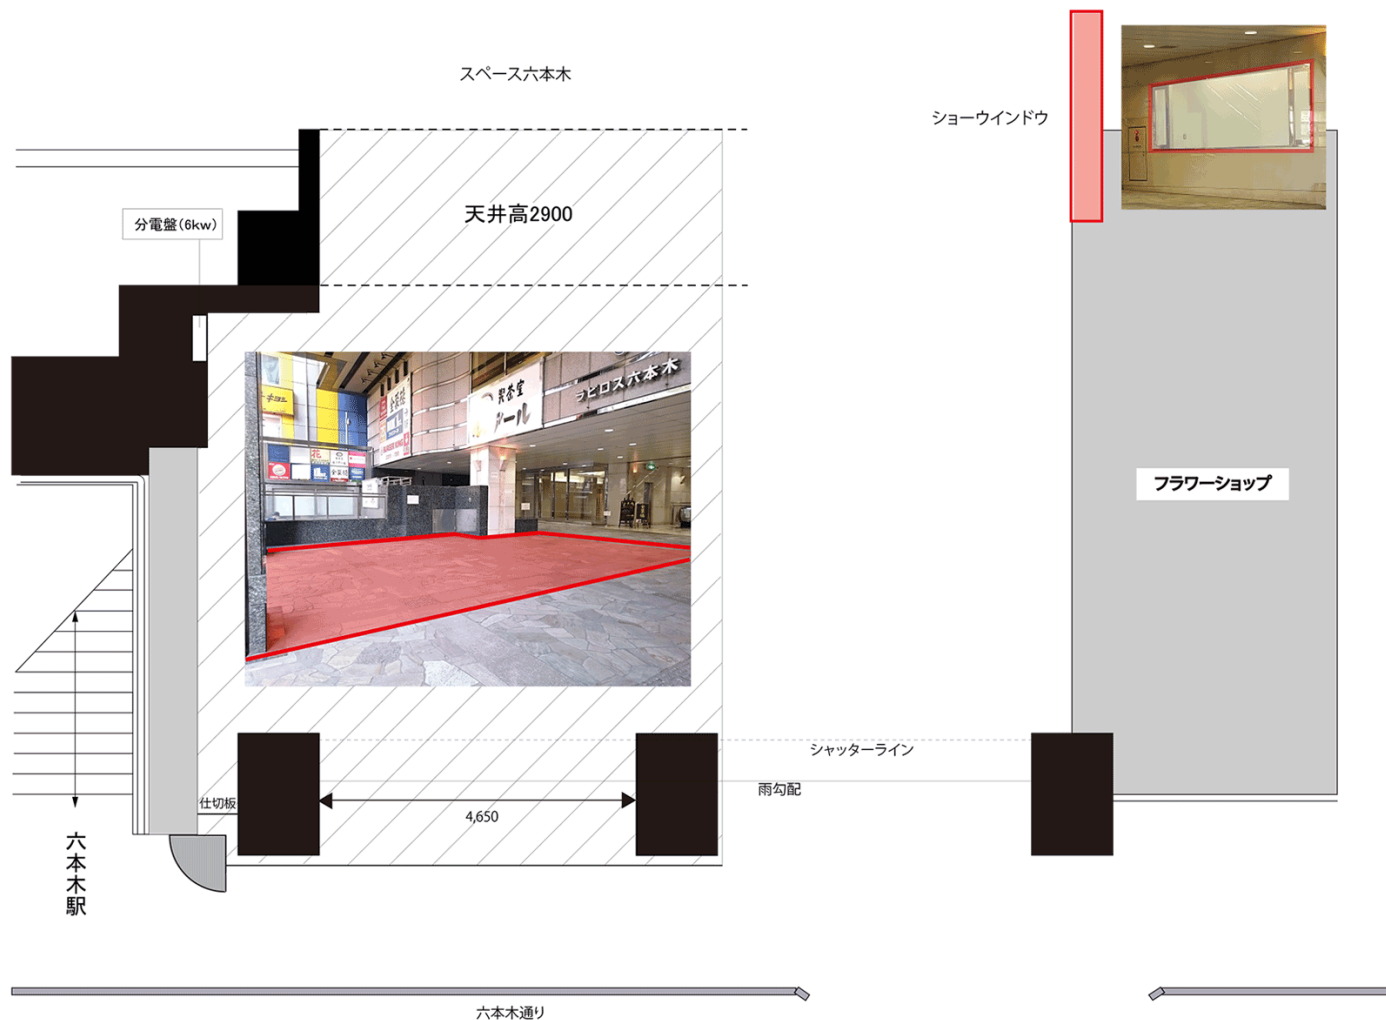

媒体名称	スペース六本木
媒体所在地	港区六本木6-1-24 ラピロス六本木 1F (MAP)
スペース使用料 (税別)	¥350,000-/1日 ※手数料：イベント総額の20% ※別途、会場電気使用料
利用可能時間	9:00~21:00
利用可能面積	88㎡ (うち有効利用面積約80㎡)
電気容量	6KW
申し込み	仮押さえ可
備考	<ul style="list-style-type: none"> ・原則として、使用料は前払いとなります。(申し込んでから約10~14日の間にお支払をお願いします。) ・クライアント、内容審査がございます。 ・物販は要相談になります。 ・スペース内は禁煙です。 ・当施設の壁面及び、柱面に物を貼ることはできません。 ・装飾物がある場合は、事前に図面を提出していただきます。場合によっては変更をお願いすることがございますので予めご相談ください。

電気：○	給排水：×	耐荷重：2t/㎡
低天井：2.9m	物販：△ ※要相談	飲食：△ ※要相談
車体：○ ※総重量3t	会員獲得：○	

掲出規制

・ビル内テナントと同業種の催事はできません。(出版、外食、花、ビデオレンタル等)