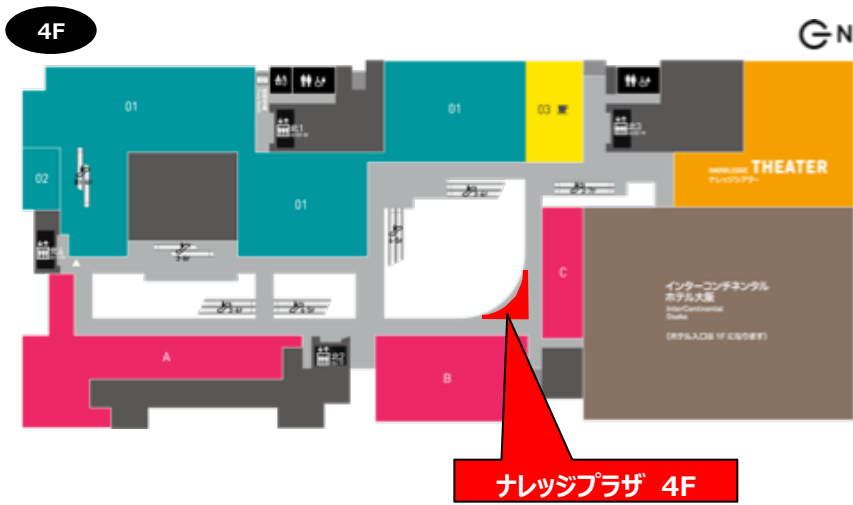

媒体名称	ナレッジプラザ 4F
掲出場所	大阪府大阪市北区大深町
スペース料金 (税別)	全日：¥200,000- / 1日 ※立会費として¥30,000- (税別) / 人・日が別途必要となります。 ※上記料金の20%を管理手数料として申し受けます。
スペースサイズ	約70㎡ ※ブーメラン型スペース (奥行き最大 約7m)
形態	屋内スペース
利用時間	9:00~22:00 ※基本、時間外での設営・撤去となります。(別途費用)
申込方法	決定優先
備考	<ul style="list-style-type: none"> ・スペース毎に設営物、音量、物販、飲食、配布物の制限、規制があります。 ・イベント実施に伴う時間外立会費、設備使用料等は別途必要となります。 ・スペース使用に伴う、音響、照明、映像、電気工事、美術施工に関してTMO指定の専門業者をご利用いただけます。 ・基本利用時間外の利用については別途ご相談ください。

周辺情報	まちの中核施設「ナレッジキャピタル」の4階に位置するイベントスペース。ナレッジキャピタルと連動したイベント等、新たな文化・情報を発信。
------	---

電気：○	給排水：○	耐荷重：△ 要確認
高さ制限：特になし	物販：△	飲食：△ 販やかしの要素が必要
車体：×	ネット回線：×	会員獲得：△ 要審査

広さ	約70㎡ (奥行き最大 約7m)
■ イベント電源	・照明用 = 100V 単相3線 20KVA×1
Ⓜ 壁コンセント	・平行コンセント=100V 1.5KVA × 5 (2系統 各2.0KVA)