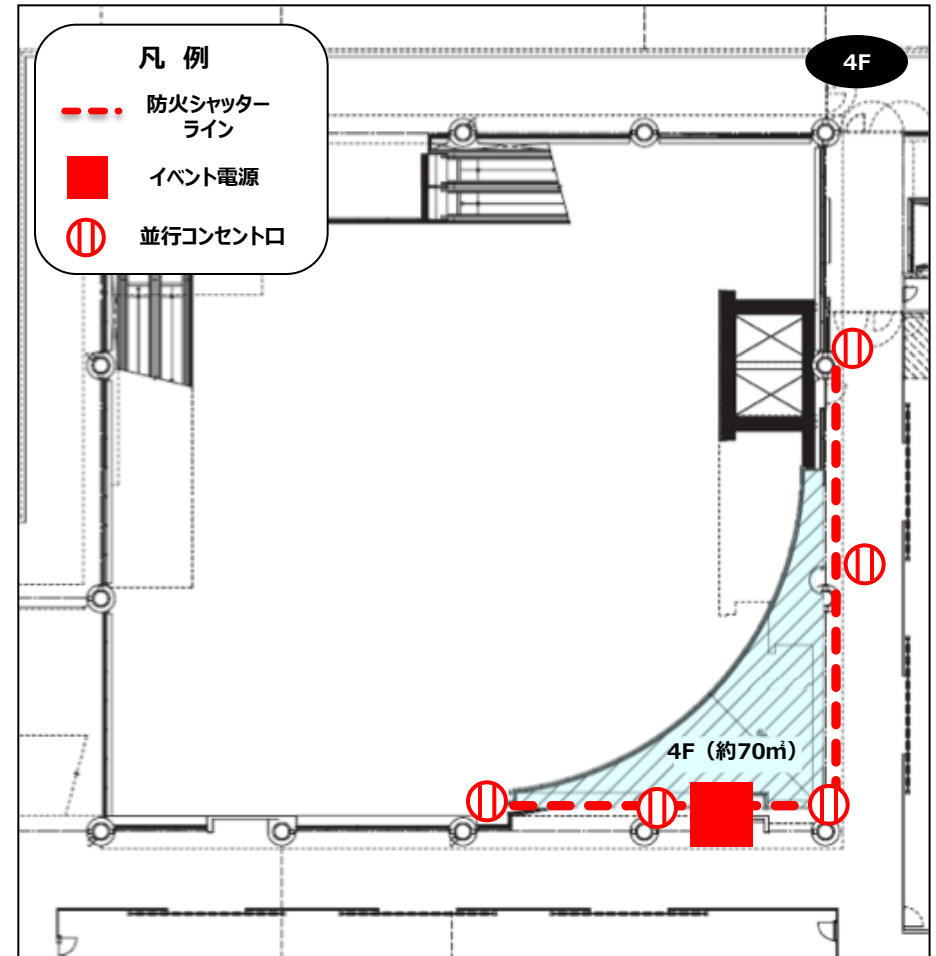

媒体名称	ナレッジプラザ 4F
掲出場所	大阪府大阪市北区大深町
スペース料金 (税別)	全日：¥200,000- / 1日 ※立会費として¥30,000- (税別) / 人・日が別途必要となります。 ※上記料金の20%を管理手数料として申し受けます。
スペースサイズ	約70㎡ ※ブーメラン型スペース (奥行き最大 約7m)
形態	屋内スペース
利用時間	9:00~22:00 ※基本、時間外での設営・撤去となります。(別途費用)
申込方法	決定優先
備考	<ul style="list-style-type: none"> ・スペース毎に設営物、音量、物販、飲食、配布物の制限、規制があります。 ・イベント実施に伴う時間外立会費、設備使用料等は別途必要となります。 ・スペース使用に伴う、音響、照明、映像、電気工事、美術施工に関してTMO指定の専門業者をご利用いただけます。 ・基本利用時間外の利用については別途ご相談ください。

周辺情報	まちの中核施設「ナレッジキャピタル」の4階に位置するイベントスペース。ナレッジキャピタルと連動したイベント等、新たな文化・情報を発信。
------	---

電気：○	給排水：○	耐荷重：△ 要確認
高さ制限：特になし	物販：△	飲食：△ 販やかしの要素が必要
車体：×	ネット回線：×	会員獲得：△ 要審査

広さ	約70㎡ (奥行き最大 約7m)
■ イベント電源	・照明用 = 100V 単相3線 20KVA×1
Ⓜ 壁コンセント	・平行コンセント=100V 1.5KVA × 5 (2系統 各2.0KVA)