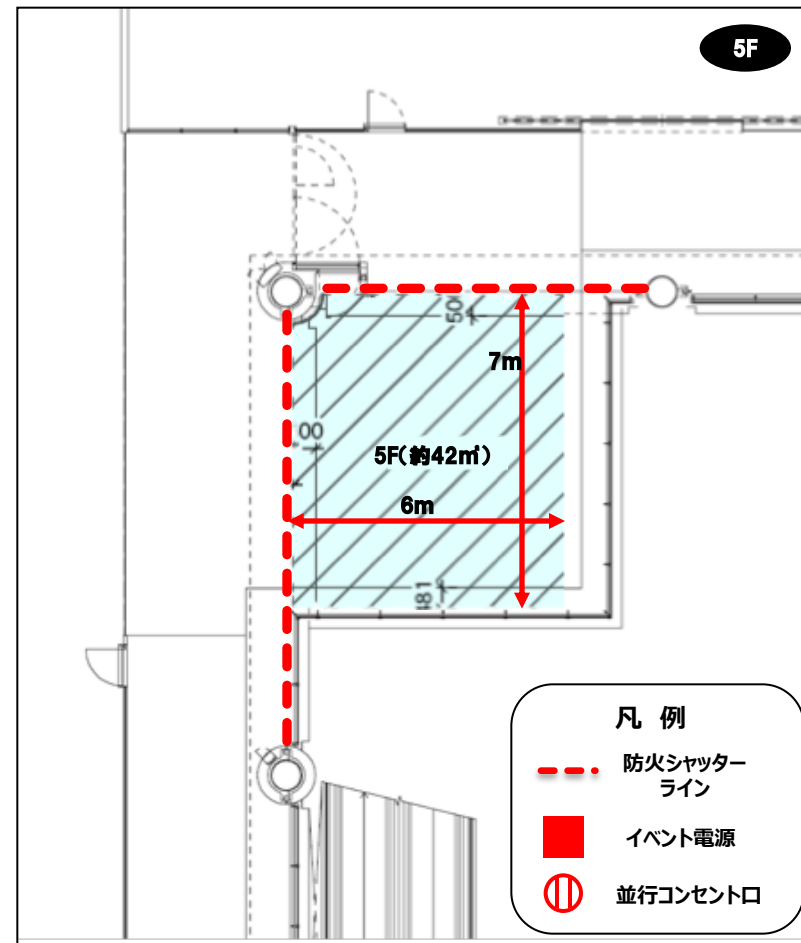

媒体名称	ナレッジプラザ 5F
掲出場所	大阪府大阪市北区大深町
スペース料金 (税別)	全日：¥200,000- / 1日 ※立会費として¥30,000- (税別) / 人・日が別途必要となります。 ※上記料金の20%を管理手数料として申し受けます。
スペースサイズ	約42㎡ ※長方形スペース(長径 約7m×短径 6m)
形態	屋内スペース
利用時間	9:00~22:00 ※基本、時間外での設営・撤去となります。(別途費用)
申込方法	決定優先
備考	<ul style="list-style-type: none"> ・スペース毎に設営物、音量、物販、飲食、配布物の制限、規制があります。 ・イベント実施に伴う時間外立会費、設備使用料等は別途必要となります。 ・スペース使用に伴う、音響、照明、映像、電気工事、美術施工に関してTMO指定の専門業者をご利用いただけます。 ・基本利用時間外の利用については別途ご相談ください。

周辺情報	まちの中核施設「ナレッジキャピタル」の5階に位置するイベントスペース。ナレッジキャピタルと連動したイベント等、新たな文化・情報を発信。
------	---

電気：○	給排水：○	耐荷重：△ 要確認
高さ制限：特になし	物販：△	飲食：△ 販やかしの要素が必要
車体：×	ネット回線：×	会員獲得：△ 要審査

広さ	約42㎡ (6.0m×約7m)
■ イベント電源	・照明用 = 100V 単相3線 20KVA×1 ※カムロック出し
Ⓜ 壁コンセント	・平行コンセント = 100V 1.5KVA×2 (同系統 2.0KVA)