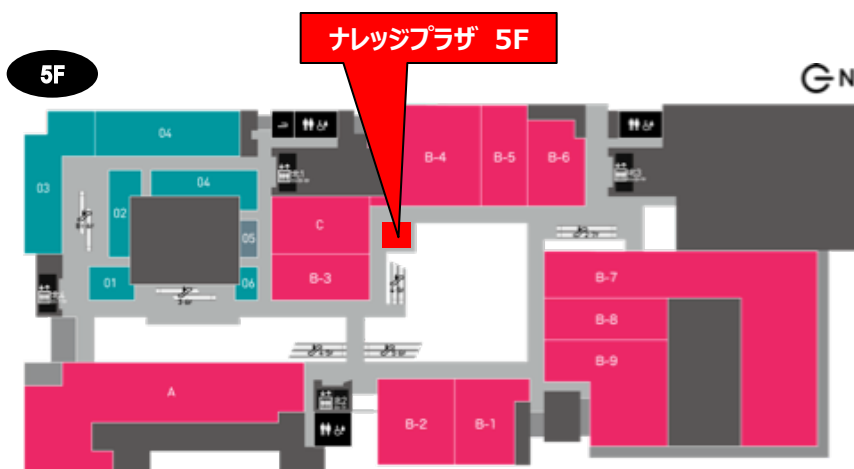

媒体名称	ナレッジプラザ 5F
掲出場所	大阪府大阪市北区大深町
スペース料金 (税別)	全日：¥200,000- / 1日 ※立会費として¥30,000- (税別) / 人・日が別途必要となります。 ※上記料金の20%を管理手数料として申し受けます。
スペースサイズ	約42㎡ ※長方形スペース(長径 約7m×短径 6m)
形態	屋内スペース
利用時間	9:00~22:00 ※基本、時間外での設営・撤去となります。(別途費用)
申込方法	決定優先
備考	<ul style="list-style-type: none"> ・スペース毎に設営物、音量、物販、飲食、配布物の制限、規制があります。 ・イベント実施に伴う時間外立会費、設備使用料等は別途必要となります。 ・スペース使用に伴う、音響、照明、映像、電気工事、美術施工に関してTMO指定の専門業者をご利用いただけます。 ・基本利用時間外の利用については別途ご相談ください。

周辺情報	まちの中核施設「ナレッジキャピタル」の5階に位置するイベントスペース。ナレッジキャピタルと連動したイベント等、新たな文化・情報を発信。
------	---

電気：○	給排水：○	耐荷重：△ 要確認
高さ制限：特になし	物販：△	飲食：△ 販やかしの要素が必要
車体：×	ネット回線：×	会員獲得：△ 要審査

広さ	約42㎡ (6.0m×約7m)
■ イベント電源	・照明用 = 100V 単相3線 20KVA×1 ※カムロック出し
Ⓜ 壁コンセント	・平行コンセント = 100V 1.5KVA×2 (同系統 2.0KVA)