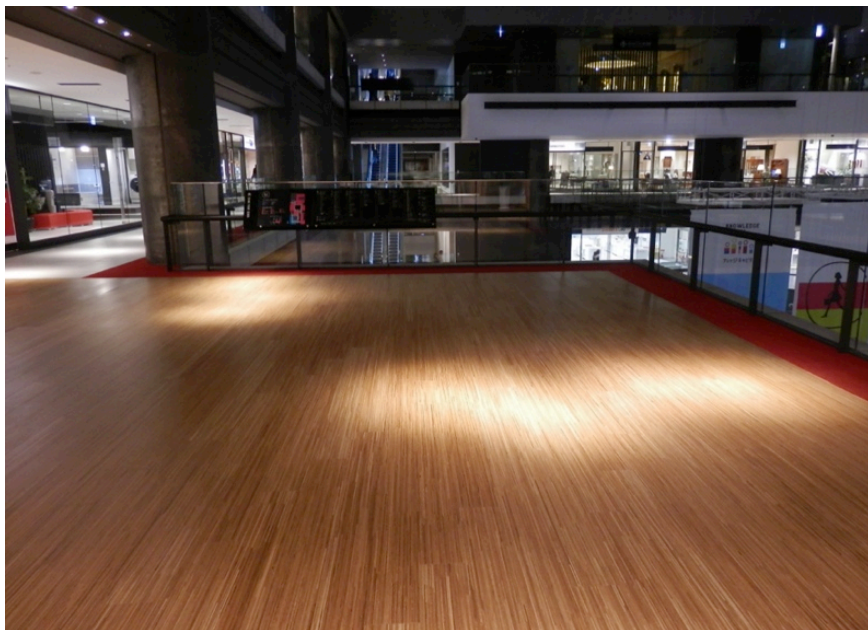

媒体名称	ナレッジプラザ 5F
掲出場所	大阪府大阪市北区大深町
スペース料金 (税別)	全日：¥200,000- / 1日 ※立会費として¥30,000- (税別) / 人・日が別途必要となります。 ※上記料金の20%を管理手数料として申し受けます。
スペースサイズ	約42㎡ ※長方形スペース(長径 約7m×短径 6m)
形態	屋内スペース
利用時間	9:00~22:00 ※基本、時間外での設営・撤去となります。(別途費用)
申込方法	決定優先
備考	<ul style="list-style-type: none"> ・スペース毎に設営物、音量、物販、飲食、配布物の制限、規制があります。 ・イベント実施に伴う時間外立会費、設備使用料等は別途必要となります。 ・スペース使用に伴う、音響、照明、映像、電気工事、美術施工に関してTMO指定の専門業者をご利用いただけます。 ・基本利用時間外の利用については別途ご相談ください。

周辺情報	まちの中核施設「ナレッジキャピタル」の5階に位置するイベントスペース。ナレッジキャピタルと連動したイベント等、新たな文化・情報を発信。
------	---

電気：○	給排水：○	耐荷重：△ 要確認
高さ制限：特になし	物販：△	飲食：△ 販やかしの要素が必要
車体：×	ネット回線：×	会員獲得：△ 要審査

広さ	約42㎡ (6.0m×約7m)
■ イベント電源	・照明用 = 100V 単相3線 20KVA×1 ※カムロック出し
Ⓜ 壁コンセント	・平行コンセント = 100V 1.5KVA×2 (同系統 2.0KVA)