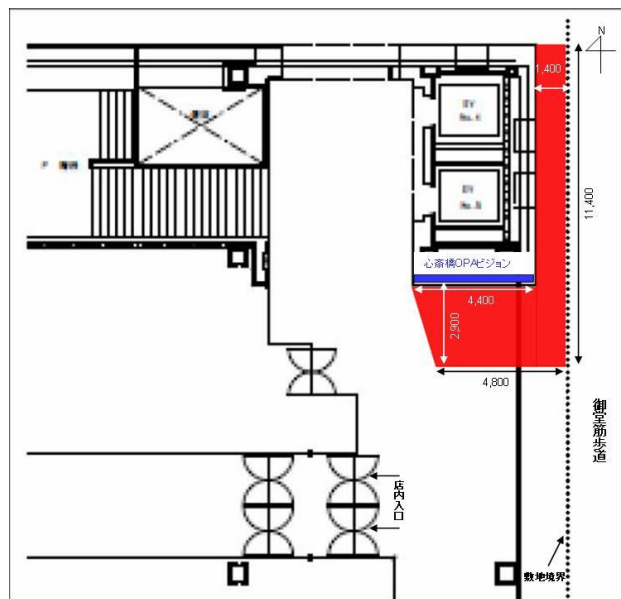

心齋橋OPA イベントスペース

2020.8.25

媒体名称	心齋橋OPAイベントスペース
媒体所在地	大阪市中央区西心齋橋1-4-3 (MAP) 心齋橋オーバエントランス 北側
スペース使用料金 (税別)	平日 ¥200,000- / 日 土日祝 ¥350,000- / 日 ※立会費として ¥30,000- (税別) / 人・日が別途必要となります
スペース使用時間	11:00~20:00
スペースサイズ	約27.2㎡ ※設置物の高さ制限1,800mm
申込方法	申込み後、企画書提出の上正式決定
使用規制	<ul style="list-style-type: none"> ・公序良俗に反する内容、オーパの商材にバッティングする内容はNG ・壁面の心齋橋OPAビジョンはイベント中も放映しております。 ・スピーカーや拡声器等を使用する音だし禁止
使用不可期間	<ul style="list-style-type: none"> ・バーゲン時期 (1月上旬及び6月下旬) ・リニューアルオープン時期 (3月上旬、9月上旬) ※詳細日程は都度確認必要

電気 : △ 要確認	給排水 : ×	耐荷重 : なし
高さ制限 : 1.8m以下	物販 : △ 応相談	飲食 : △ 応相談
車体 : △ 応相談	ネット回線 : ×	会員獲得 : ×

※実施可否については事前にご確認ください。

御堂筋