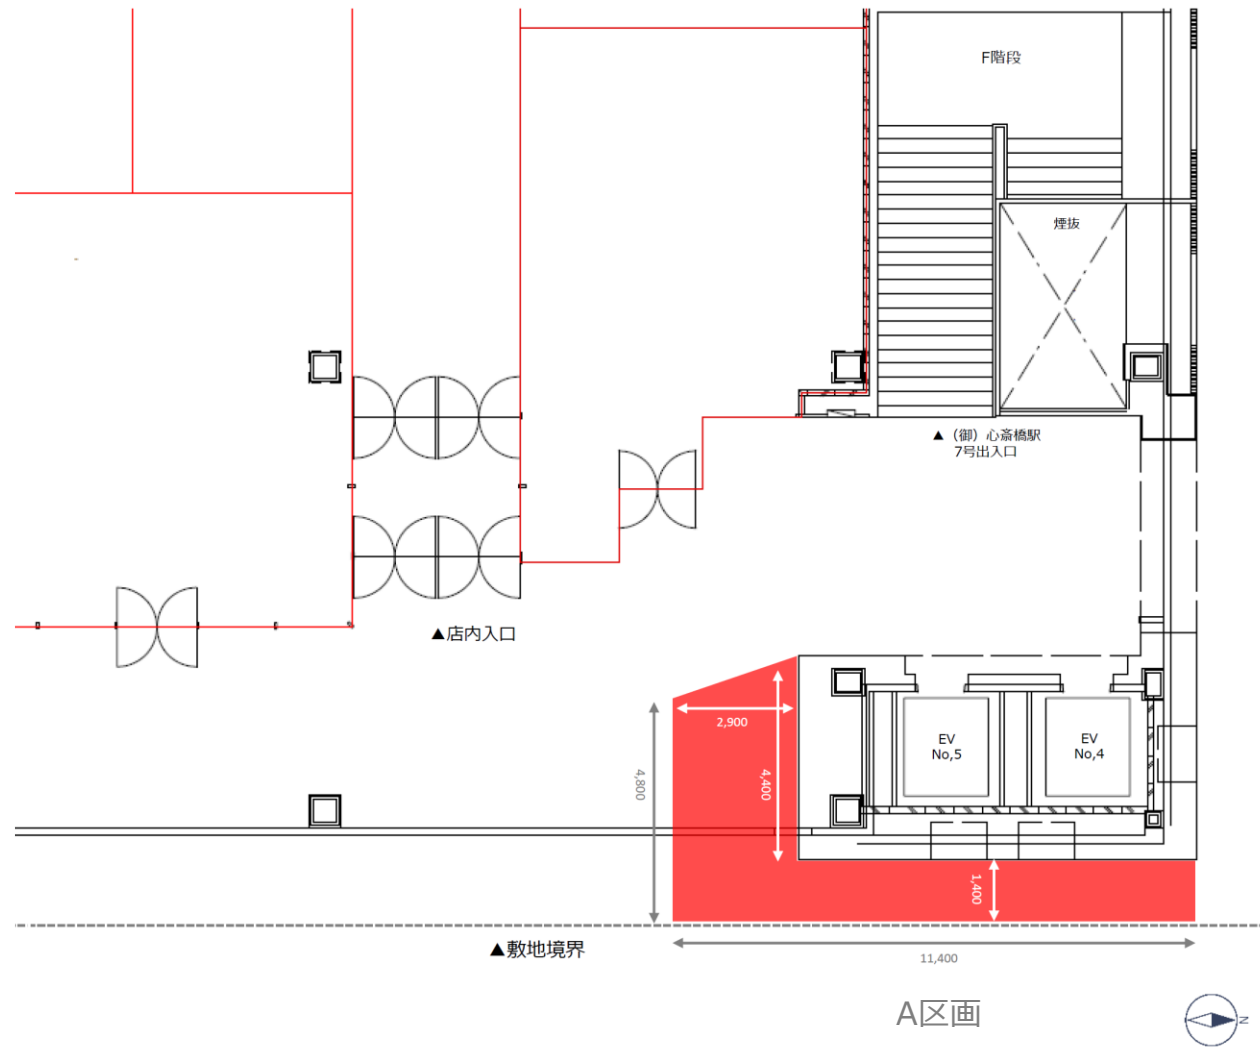

心齋橋OPA イベントスペース

2020.8.25

媒体名称	心齋橋OPAイベントスペース
媒体所在地	大阪市中央区西心齋橋1-4-3 (MAP) 心齋橋オーバエントランス 北側
スペース使用料金 (税別)	平日 ¥200,000- / 日 土日祝 ¥350,000- / 日 ※立会費として ¥30,000- (税別) / 人・日が別途必要となります
スペース使用時間	11:00~20:00
スペースサイズ	約27.2㎡ ※設置物の高さ制限1,800mm
申込方法	申込み後、企画書提出の上正式決定
使用規制	<ul style="list-style-type: none"> ・公序良俗に反する内容、オーパの商材にバッティングする内容はNG ・壁面の心齋橋OPAビジョンはイベント中も放映しております。 ・スピーカーや拡声器等を使用する音だし禁止
使用不可期間	<ul style="list-style-type: none"> ・バーゲン時期 (1月上旬及び6月下旬) ・リニューアルオープン時期 (3月上旬、9月上旬) ※詳細日程は都度確認必要

電気 : △ 要確認	給排水 : ×	耐荷重 : なし
高さ制限 : 1.8m以下	物販 : △ 応相談	飲食 : △ 応相談
車体 : △ 応相談	ネット回線 : ×	会員獲得 : ×

※実施可否については事前にご確認ください。

御堂筋