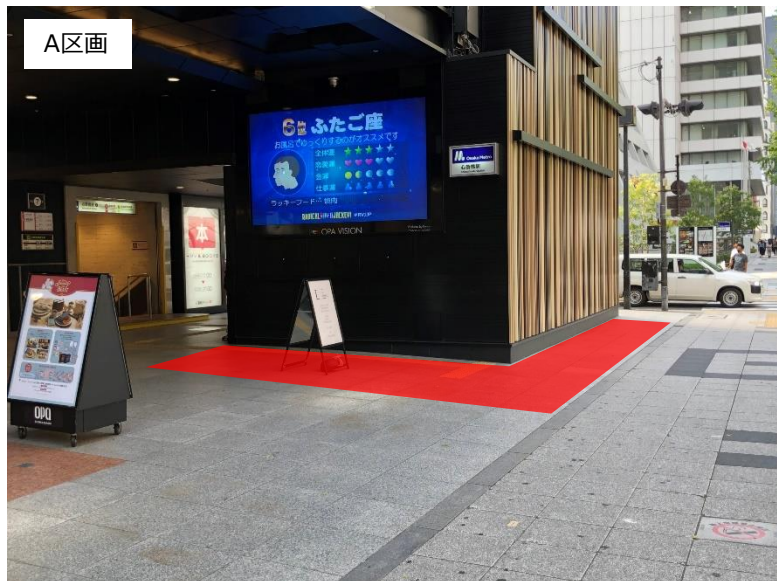

心齋橋OPA イベントスペース

2020.8.25

媒体名称	心齋橋OPAイベントスペース
媒体所在地	大阪市中央区西心齋橋1-4-3 (MAP) 心齋橋オーバエントランス 北側
スペース使用料金 (税別)	平日 ¥200,000- / 日 土日祝 ¥350,000- / 日 ※立会費として ¥30,000- (税別) / 人・日が別途必要となります
スペース使用時間	11:00~20:00
スペースサイズ	約27.2㎡ ※設置物の高さ制限1,800mm
申込方法	申込み後、企画書提出の上正式決定
使用規制	<ul style="list-style-type: none"> ・公序良俗に反する内容、オーパの商材にバッティングする内容はNG ・壁面の心齋橋OPAビジョンはイベント中も放映しております。 ・スピーカーや拡声器等を使用する音だし禁止
使用不可期間	<ul style="list-style-type: none"> ・バーゲン時期 (1月上旬及び6月下旬) ・リニューアルオープン時期 (3月上旬、9月上旬) ※詳細日程は都度確認必要

電気 : △ 要確認	給排水 : ×	耐荷重 : なし
高さ制限 : 1.8m以下	物販 : △ 応相談	飲食 : △ 応相談
車体 : △ 応相談	ネット回線 : ×	会員獲得 : ×

※実施可否については事前にご確認ください。

御堂筋