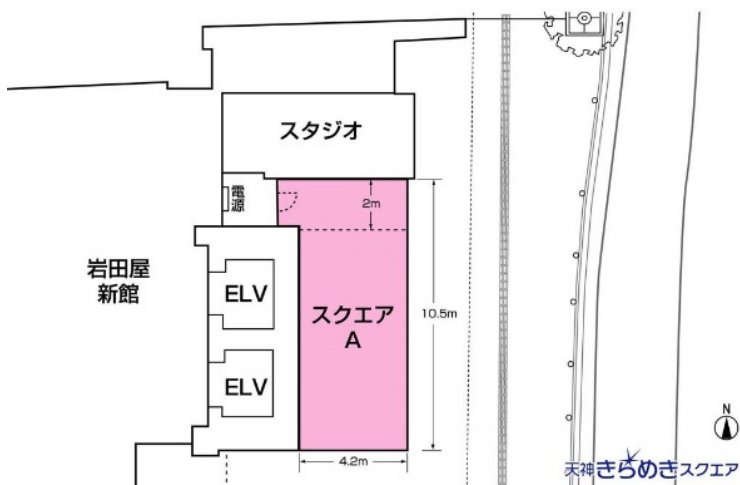

媒体名称	きらめきスクエアA
媒体所在地	福岡県福岡市中央区天神2丁目 岩田屋新館前 (MAP)
スペース使用料 (税別)	平日 ￥100,000-/日 土日祝日 ￥150,000-/日 ※手数料として料金の20%を申し受けます。
利用可能時間	10:00~20:00
利用可能面積	・全体スペース 約9,000mm×約5,000mm ・販売スペース 約2,000mm×約5,000mm
申し込み	3ヶ月前から
備考	・実施前日の設営が21:00前の場合別途費用が発生します (要確認) ・申込時に企画書、図面などをご提出ください。

電気：○	給排水：×	耐荷重：2t以下
高さ制限：4m以下	物販：×	飲食：△
車体：○	ネット回線：×	会員獲得：×

※クライアント、イベント内容は事前に審査があります。

※実施可否については事前にご確認ください。