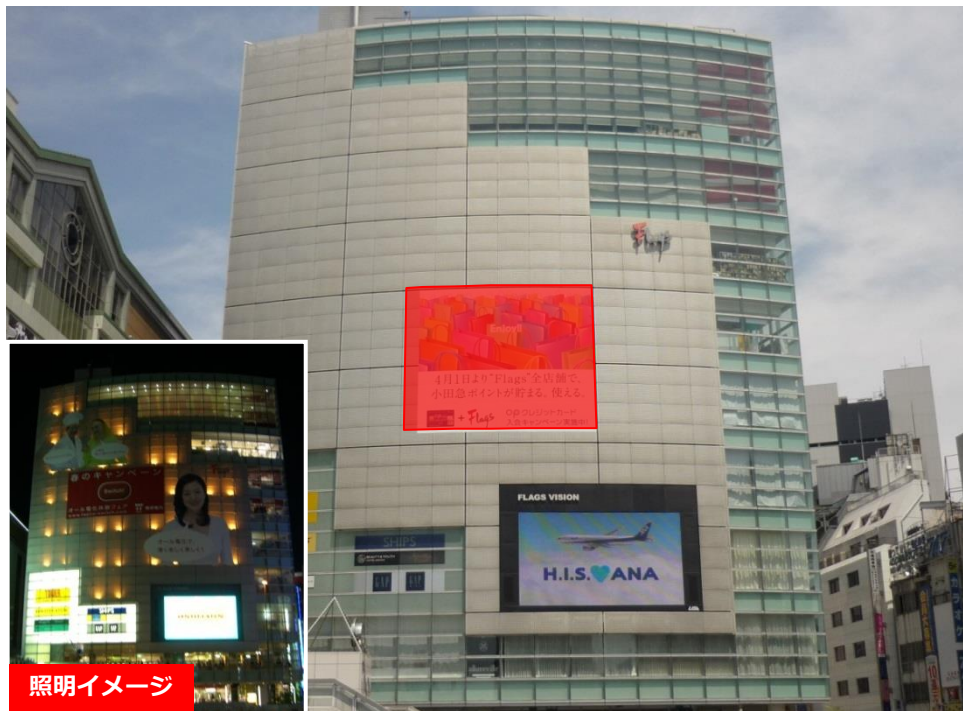

新宿 フラッグス壁面

2021/06/01

お問合せは
こちら 

媒体名称	新宿フラッグス壁面
媒体所在地	東京都新宿区新宿3-37-1 新宿駅東南口前フラッグス (MAP)
広告料金 (税別)	1面¥6,800,000- /2週間 2面¥9,800,000- /2週間 ※製作・施工・撤去費込
サイズ (H×W)	9,250mm × 10,800mm (99.9㎡)
仕様	※マーキングフィルム貼り ※カットアウト可能 (別途お見積り)
照明	照明なし (内側からの明かりあり)
開始日	随時
申し込み	決定優先 ※3ヶ月前オープン
入稿	完全データ入稿
掲出規制	テナントと競合する掲出は不可
備考	<ul style="list-style-type: none">・事前にクライアント・デザイン審査があります。・壁面広告は、掲出期間中1クライアント限定となります。・雨、強風等により掲出日が遅れる場合があります。・ビル外壁パネルの形状およびパネル間の目地により広告面に多少の凹凸が出来ます。・カットアウトも可能ですのでご相談ください。 ☆掲出期間中 フラッグスビジョン放映サービス 15秒CM 6回 / 時間 (9~23時) 計1176回
訴求対象	新宿東南口歩行者・国道20号線を通行する車