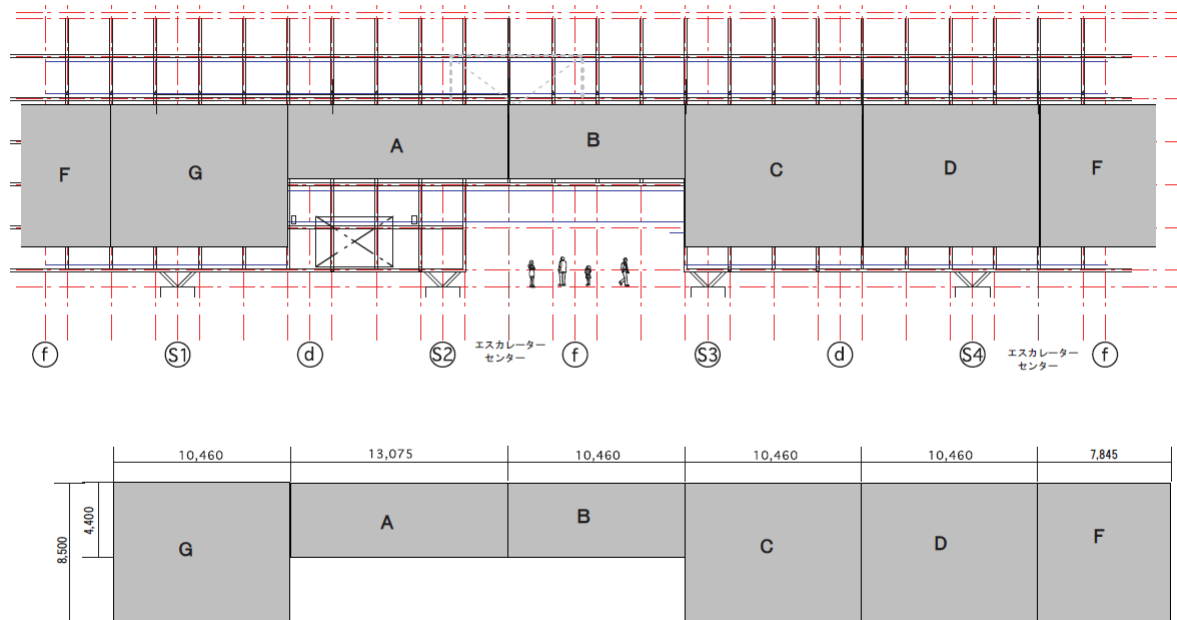

媒体名称	六本木ヒルズ メトロハット内周
媒体所在地	東京都港区六本木6-10-1 (MAP)
広告料金(税別)	¥5,000,000-/7日間 ※実質掲出6日間
製作・施工費(税別)	※お問い合わせください
サイズ(H×W)	H:4,400~6,100×W:62,700(mm) ※最大の場合
掲出期間	7日間 ※掲出・撤去作業日数を含むため、実質6日間です。
開始日	月曜日 (取付は月曜深夜、撤去が日曜深夜となります。)
申し込み	決定優先(仮押さえ不可)
入稿	完全データを掲出1ヶ月前に弊社必着
備考	<p>事前にクライアント及び意匠審査があります。</p> <p>取付は既設の美術ワイヤーにて行います。</p> <p>掲出範囲には制限がありますので、お問い合わせ下さい。</p> <p>吊り下げバナーを追加される場合は、別途費用が必要です。</p>

展開例① Sパターン(全面)

展開例② フォーマットB(2段)

六本木 六本木ヒルズ メトロハット内周 吊り下げバナー

吊り下げバナー 6m