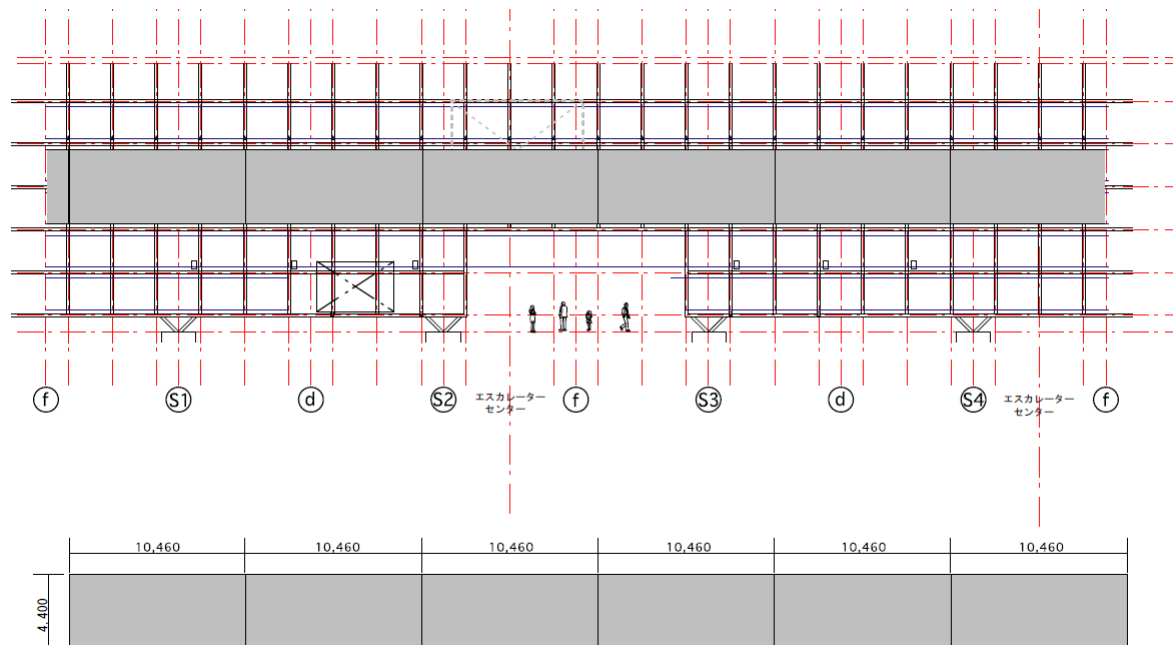

媒体名称	六本木ヒルズ メトロハット内周
媒体所在地	東京都港区六本木6-10-1 (MAP)
広告料金(税別)	¥5,000,000-/7日間 ※実質掲出6日間
製作・施工費(税別)	※お問い合わせください
サイズ(H×W)	H:4,400~6,100×W:62,700(mm) ※最大の場合
掲出期間	7日間 ※掲出・撤去作業日数を含むため、実質6日間です。
開始日	月曜日 (取付は月曜深夜、撤去が日曜深夜となります。)
申し込み	決定優先(仮押さえ不可)
入稿	完全データを掲出1ヶ月前に弊社必着
備考	<p>事前にクライアント及び意匠審査があります。</p> <p>取付は既設の美術ワイヤーにて行います。</p> <p>掲出範囲には制限がありますので、お問い合わせ下さい。</p> <p>吊り下げバナーを追加される場合は、別途費用が必要です。</p>

展開例① Sパターン(全面)

展開例② フォーマットB(2段)

六本木 六本木ヒルズ メトロハット内周 吊り下げバナー

吊り下げバナー 6m