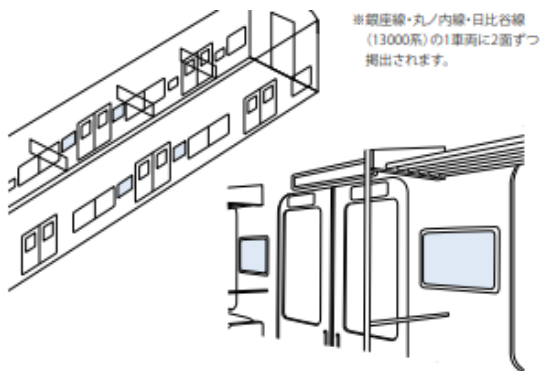

媒体名	掲出路線	掲出期間	サイズ(mm) H×W	納品枚数	掲出料金(税抜)
ツイン☆スター (ドア横ポスター)	銀座線・丸ノ内線・ 日比谷線 (13000系)	7日間	364×515	2,100枚 (1,050枚×2)	7,000,000円
ツイン☆スター オプション (銀座カルテット)	銀座線		364×515	400枚 (200枚×2)	500,000円

- 媒体社の意匠審査が必要です。
- 掲出作業時間：掲出開始日前日
- 撤去作業時間：掲出終了日当日
- 納品方法：ポスター納品
- 納品期限：4営業日前
- 掲出開始日：月曜日
- 申込締切日：掲出開始月4ヵ月前第1営業日16時締切、調整により発表、以降決定優先
- 備考：取付・撤去費は広告料金に含まれます。
  : 4/26~5/9、8/9~8/22、12/27~1/9は14日間掲出となります。
  : ツイン☆スターと同時期に銀座カルテットを申し込みの場合、
  ツイン☆スターオプションが適用となります。
  : SNSやHP等で告知する場合は事前の申請が必須となります。
  遅くとも掲出開始の2週間前までにはご確認ください。

■ 割引制度

【ツイン☆スターはじめて割引】

- 2017年4月1日以降、ツイン☆スターへの出稿がないクライアントに対しては広告料金が20%割引になります。
- ※はじめて割引の適用期間は当初に申込のあった期間といたします。
- ※広告主単位での適用となります。
- ※割引の適用には事前に申請が必要です。

■ 掲出位置