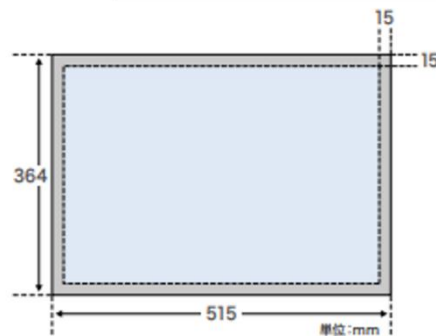

媒体名	掲出路線	掲出期間	サイズ(mm) H×W	納品枚数	掲出料金(税抜)
ツイン☆スター (ドア横ポスター)	銀座線・丸ノ内線・ 日比谷線 (13000系)	7日間	364×515	2,100枚 (1,050枚×2)	7,000,000円
ツイン☆スター オプション (銀座カルテット)	銀座線		364×515	400枚 (200枚×2)	500,000円

- 媒体社の意匠審査が必要です。
- 掲出作業時間：掲出開始日前日
- 撤去作業時間：掲出終了日当日
- 納品方法：ポスター納品
- 納品期限：4営業日前
- 掲出開始日：月曜日
- 申込締切日：掲出開始月4ヵ月前第1営業日16時締切、調整により発表、以降決定優先
- 備考：取付・撤去費は広告料金に含まれます。  
 : 4/26~5/9、8/9~8/22、12/27~1/9は14日間掲出となります。  
 : ツイン☆スターと同時期に銀座カルテットを申し込みの場合、  
 ツイン☆スターオプションが適用となります。  
 : SNSやHP等で告知する場合は事前の申請が必須となります。  
 遅くとも掲出開始の2週間前までにはご確認ください。

### ■ 媒体サイズ

※上下・左右各15mmは、ホルダーのクワエ部分です。ホルダーの下に隠れますのでデザイン上ご注意ください。