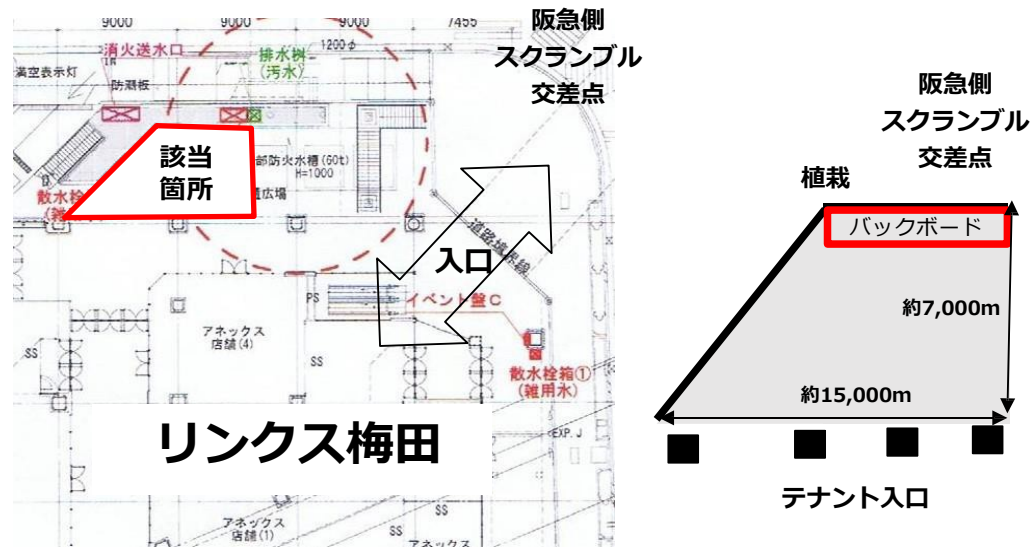

電気 : ○	給排水 : ○	耐荷重 :
高さ制限 : 3.5mまで	物販 : ×	飲食 : ○
車体 : △	ネット回線 : △	会員獲得 : △

※実施可否については事前にご確認ください。

※クライアント、イベント内容は事前に審査があります。