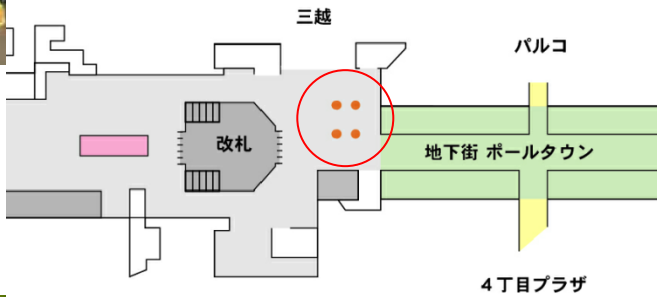

媒体名称	札幌大通 地下街 アドピラー柱巻広告
媒体所在地	さっぽろ地下街大通界限
広告料金（税別）	※お問い合わせください
サイズ（H×W）	①～③ 2,000mm×2,000mm/1本 ④ 2,000mm×3,000mm/1本
仕様	柱巻き ※難燃性の素材を使用
申し込み	決定優先
備考	<ul style="list-style-type: none"> ・ 媒体社の意匠審査、北海道開発局への道路占用の申請に4週間程要しますので、それまでに意匠をご用意ください。 ・ 取り付けは前日の深夜作業に実施いたします。 ・ 1本販売はしていませんが、1エリアのみ、また4エリア全ての掲出は可能です。 ・ 原則最大掲出期間は4週間ですが、期間延長の場合はご相談ください。

【ポールスクエア】

【ポールプラザ】

【防災センター横】

【丸井今井前】