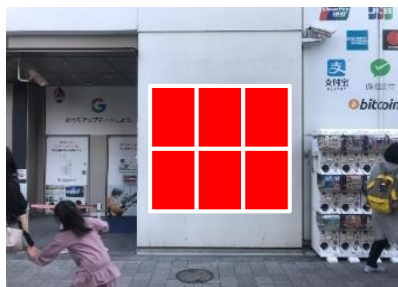

アニメ、漫画、ゲームの専門店が集まる秋葉原電気街口エリアで初めてのポスタージャックメディアが登場！  
 「歩行者の目線位置」で、「通常メディア化されていない場所に掲出される」事で、驚きとインパクトが期待できる新しいメディアです。

ビックカメラAKIBA 北面：10枚

ビックカメラAKIBA 西面  
 (デザイン6種以上)

廣瀬本社第2ビル：10枚  
 (デザイン8種以上)

### 掲出箇所

番号	掲出場所	住所	掲出枚数
1	アクセスチケット 秋葉原店	東京都千代田区外神田1-15-8	6
2	廣瀬本社第2ビル	東京都千代田区外神田1-11-12	10
3	ビックカメラAKIBA 西面	東京都千代田区外神田4-1-1	10
4	ビックカメラAKIBA 北面	東京都千代田区外神田4-1-1	6
5	ビックカメラAKIBA 東面	東京都千代田区外神田4-1-1	6
6	ドン・キホーテ 秋葉原店	東京都千代田区外神田4-3-3	10
	合計		48

ドン・キホーテ秋葉原店：10枚

ビックカメラAKIBA 東面：6枚

アクセスチケット秋葉原店：6枚

媒体名称	AKIBA ストリートジャック (ポスター)
媒体所在地	秋葉原エリア (東京都千代田区外神田周辺)
広告料金 (税別)	¥2,500,000-/2週間 ※製作・取付・撤去費込み 掲出期間中1回のメンテナンス費含む。
サイズ (H×W)	B1縦サイズポスター×48枚 (予備含め60枚印刷)
仕様	ユポ紙+ラミネート (グロス or マット)
照明	なし
開始日	随時調整
申し込み	決定優先 (仮押さえ不可)
掲出規制	・千代田区による景観まちづくり条例に基づくビジュアル審査があり、デザイン内容によって訂正をお願いする場合があります。※次頁参照
備考	・デザイン最低10種 ※今後運用ルール変更となる可能性あり ・ポスターが盗難にあった場合は、予備分を掲出させていただきます。その際の実費は実施広告主のご負担となりますのであらかじめご了承ください。

※クライアント、デザインは事前に審査があります。  
 ※天候不順等の理由により掲出日が遅れる場合があります。

ビックカメラAKIBA 北面：10枚  
(デザイン10種以上)

ビックカメラAKIBA 西面：6枚  
(デザイン6種以上)

廣瀬本社第2ビル：10枚  
(デザイン8種以上)

ドン・キホーテ秋葉原店：10枚  
(デザイン10種以上)

ビックカメラAKIBA 東面：6枚  
(デザイン6種以上)