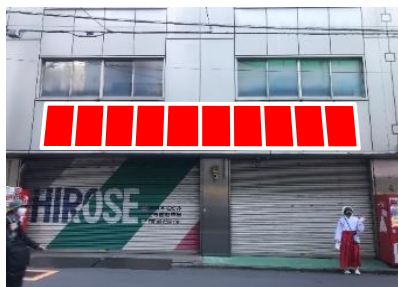

アニメ、漫画、ゲームの専門店が集まる秋葉原電気街口エリアで初めてのポスタージャックメディアが登場！  
 「歩行者の目線位置」で、「通常メディア化されていない場所に掲出される」事で、驚きとインパクトが期待できる新しいメディアです。

ビックカメラAKIBA 北面：10枚

ビックカメラAKIBA 西面  
 (デザイン6種以上)

廣瀬本社第2ビル：10枚  
 (デザイン8種以上)

### 掲出箇所

番号	掲出場所	住所	掲出枚数
1	アクセスチケット 秋葉原店	東京都千代田区外神田1-15-8	6
2	廣瀬本社第2ビル	東京都千代田区外神田1-11-12	10
3	ビックカメラAKIBA 西面	東京都千代田区外神田4-1-1	10
4	ビックカメラAKIBA 北面	東京都千代田区外神田4-1-1	6
5	ビックカメラAKIBA 東面	東京都千代田区外神田4-1-1	6
6	ドン・キホーテ 秋葉原店	東京都千代田区外神田4-3-3	10
	合計		48

ドン・キホーテ秋葉原店：10枚

ビックカメラAKIBA 東面：6枚

アクセスチケット秋葉原店：6枚

媒体名称	AKIBA ストリートジャック (ポスター)
媒体所在地	秋葉原エリア (東京都千代田区外神田周辺)
広告料金 (税別)	¥2,500,000-/2週間 ※製作・取付・撤去費込み 掲出期間中1回のメンテナンス費含む。
サイズ (H×W)	B1縦サイズポスター×48枚 (予備含め60枚印刷)
仕様	ユポ紙+ラミネート (グロス or マット)
照明	なし
開始日	随時調整
申し込み	決定優先 (仮押さえ不可)
掲出規制	・千代田区による景観まちづくり条例に基づくビジュアル審査があり、デザイン内容によって訂正をお願いする場合があります。※次頁参照
備考	・デザイン最低10種 ※今後運用ルール変更となる可能性あり ・ポスターが盗難にあった場合は、予備分を掲出させていただきます。その際の実費は実施広告主のご負担となりますのであらかじめご了承ください。

※クライアント、デザインは事前に審査があります。  
 ※天候不順等の理由により掲出日が遅れる場合があります。

ビックカメラAKIBA 北面：10枚  
(デザイン10種以上)

ビックカメラAKIBA 西面：6枚  
(デザイン6種以上)

廣瀬本社第2ビル：10枚  
(デザイン8種以上)

ドン・キホーテ秋葉原店：10枚  
(デザイン10種以上)

ビックカメラAKIBA 東面：6枚  
(デザイン6種以上)