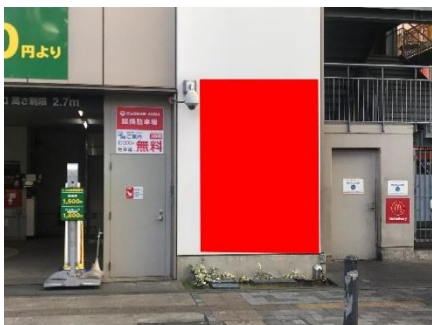

ビックカメラAKIBA 東面