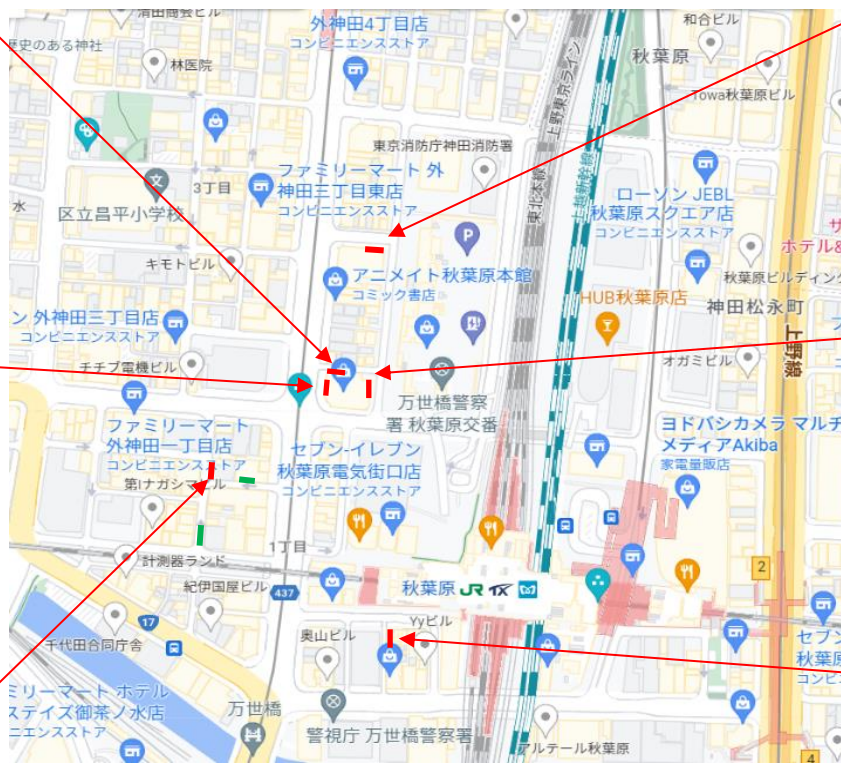

### 掲出箇所

番号	掲出場所	住所	掲出枚数
1	アクセスチケット 秋葉原店	東京都千代田区外神田1-15-8	6
2	廣瀬本社第2ビル	東京都千代田区外神田1-11-12	10
3	ビックカメラAKIBA 西面	東京都千代田区外神田4-1-1	10
4	ビックカメラAKIBA 北面	東京都千代田区外神田4-1-1	6
5	ビックカメラAKIBA 東面	東京都千代田区外神田4-1-1	6
6	ドン・キホーテ 秋葉原店	東京都千代田区外神田4-3-3	10
	合計		48

ドン・キホーテ秋葉原店：10枚

ビックカメラAKIBA 東面：6枚

アクセスチケット秋葉原店：6枚

媒体名称	AKIBA ストリートジャック (ポスター)
媒体所在地	秋葉原エリア (東京都千代田区外神田周辺)
広告料金 (税別)	¥2,500,000-/2週間 ※製作・取付・撤去費込み 掲出期間中1回のメンテナンス費含む。
サイズ (H×W)	B1縦サイズポスター×48枚 (予備含め60枚印刷)
仕様	ユポ紙+ラミネート (グロス or マット)
照明	なし
開始日	随時調整
申し込み	決定優先 (仮押さえ不可)
掲出規制	・千代田区による景観まちづくり条例に基づくビジュアル審査があり、デザイン内容によって訂正をお願いする場合があります。※次頁参照
備考	・デザイン最低10種 ※今後運用ルール変更となる可能性あり ・ポスターが盗難にあった場合は、予備分を掲出させていただきます。その際の実費は実施広告主のご負担となりますのであらかじめご了承ください。

※クライアント、デザインは事前に審査があります。  
 ※天候不順等の理由により掲出日が遅れる場合があります。

ビックカメラAKIBA 北面：10枚  
(デザイン10種以上)

ビックカメラAKIBA 西面：6枚  
(デザイン6種以上)

廣瀬本社第2ビル：10枚  
(デザイン8種以上)

ドン・キホーテ秋葉原店：10枚  
(デザイン10種以上)

ビックカメラAKIBA 東面：6枚  
(デザイン6種以上)

アクセスチケット秋葉原店：6枚  
(デザイン6種以上)

番号	掲出場所	住所	掲出枚数
1	アクセスチケット 秋葉原店	東京都千代田区外神田1-15-8	6
2	廣瀬本社第2ビル	東京都千代田区外神田1-11-12	10
3	ビックカメラAKIBA 西面	東京都千代田区外神田4-1-1	10
4	ビックカメラAKIBA 北面	東京都千代田区外神田4-1-1	6
5	ビックカメラAKIBA 東面	東京都千代田区外神田4-1-1	6
6	ドン・キホーテ 秋葉原店	東京都千代田区外神田4-3-3	10
合計			48