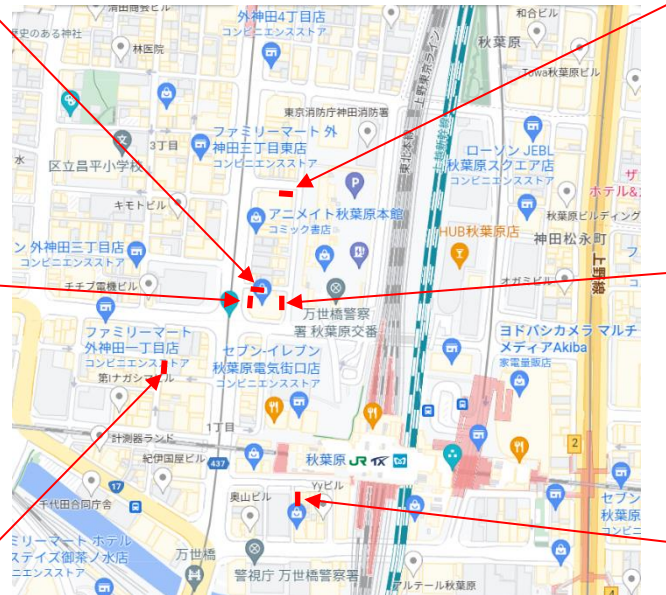

アニメ、漫画、ゲームの専門店が集まる秋葉原電気街口エリアで初めてのポスタージャックメディアが登場！  
 「歩行者の目線位置」で、「通常メディア化されていない場所に掲出される」事で、驚きとインパクトが期待できる新しいメディアです。

ビックカメラAKIBA 北面：10枚

ビックカメラAKIBA 西面  
 (デザイン6種以上)

廣瀬本社第2ビル：10枚  
 (デザイン8種以上)

### 掲出箇所

番号	掲出場所	住所	掲出枚数
1	アクセスチケット 秋葉原店	東京都千代田区外神田1-15-8	6
2	廣瀬本社第2ビル	東京都千代田区外神田1-11-12	10
3	ビックカメラAKIBA 西面	東京都千代田区外神田4-1-1	10
4	ビックカメラAKIBA 北面	東京都千代田区外神田4-1-1	6
5	ビックカメラAKIBA 東面	東京都千代田区外神田4-1-1	6
6	ドン・キホーテ 秋葉原店	東京都千代田区外神田4-3-3	10
	合計		48

ドン・キホーテ秋葉原店：10枚

ビックカメラAKIBA 東面：6枚

アクセスチケット秋葉原店：6枚

媒体名称	AKIBA ストリートジャック (ポスター)
媒体所在地	秋葉原エリア (東京都千代田区外神田周辺)
広告料金 (税別)	¥2,500,000-/2週間 ※製作・取付・撤去費込み 掲出期間中1回のメンテナンス費含む。
サイズ (H×W)	B1縦サイズポスター×48枚 (予備含め60枚印刷)
仕様	ユポ紙+ラミネート (グロス or マット)
照明	なし
開始日	随時調整
申し込み	決定優先 (仮押さえ不可)
掲出規制	・千代田区による景観まちづくり条例に基づくビジュアル審査があり、デザイン内容によって訂正をお願いする場合があります。※次頁参照
備考	・デザイン最低10種 ※今後運用ルール変更となる可能性あり ・ポスターが盗難にあった場合は、予備分を掲出させていただきます。その際の実費は実施広告主のご負担となりますのであらかじめご了承ください。

アクセスチケット秋葉原店：6枚  
(デザイン6種以上)

番号	掲出場所	住所	掲出枚数
1	アクセスチケット 秋葉原店	東京都千代田区外神田1-15-8	6
2	廣瀬本社第2ビル	東京都千代田区外神田1-11-12	10
3	ビックカメラAKIBA 西面	東京都千代田区外神田4-1-1	10
4	ビックカメラAKIBA 北面	東京都千代田区外神田4-1-1	6
5	ビックカメラAKIBA 東面	東京都千代田区外神田4-1-1	6
6	ドン・キホーテ 秋葉原店	東京都千代田区外神田4-3-3	10
合計			48