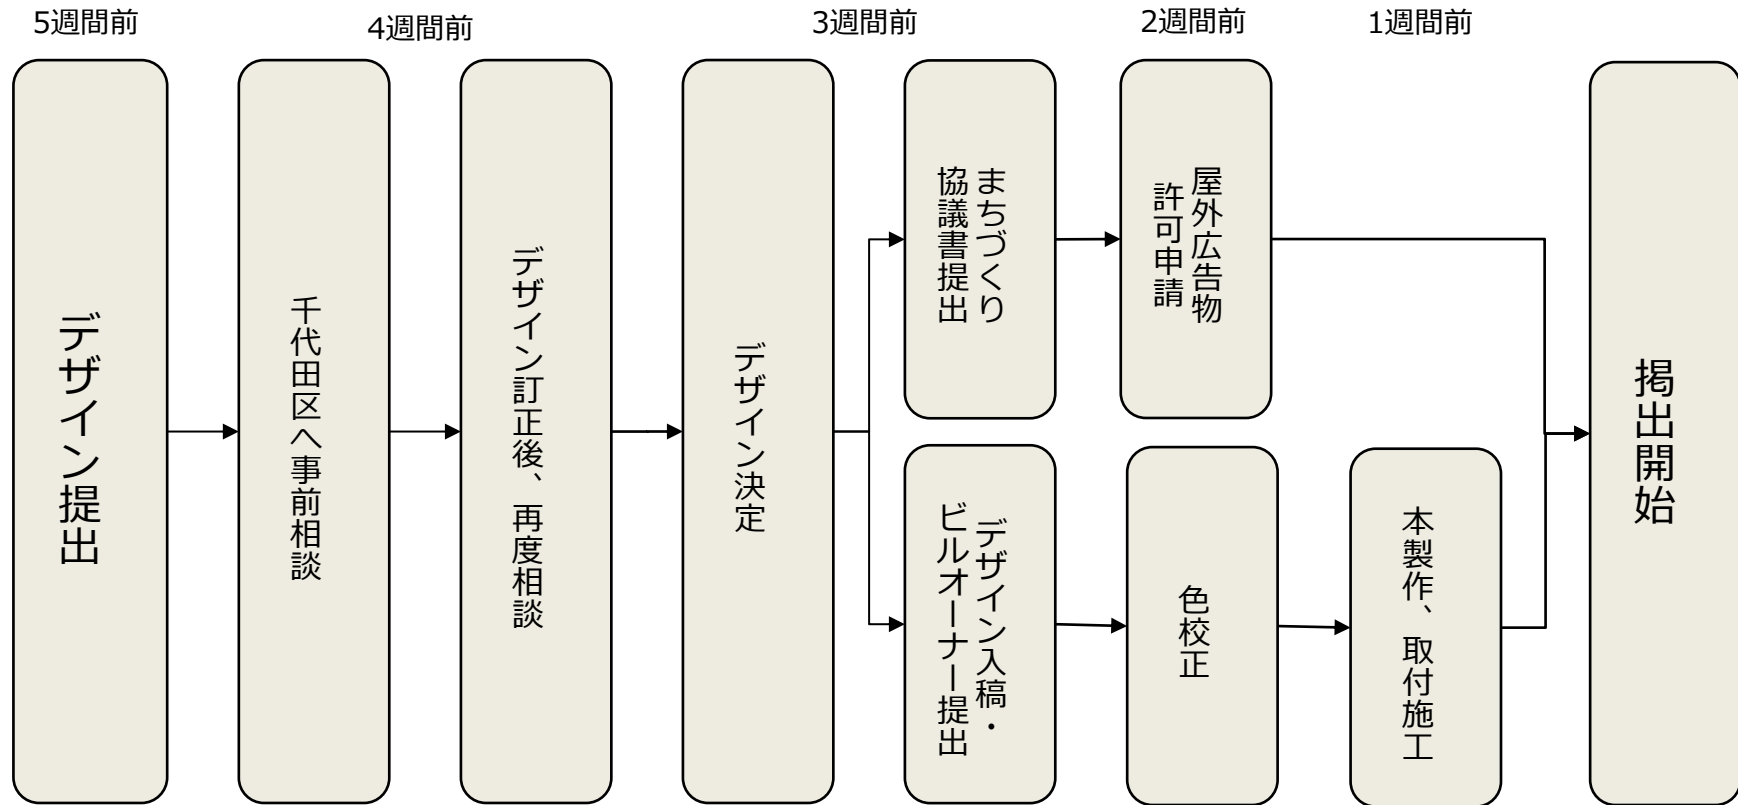

※景観まちづくり条例に基づく千代田区の見解

屋外広告物は、老若男女、不特定多数の人々が目にするため、以下のような表現はお控えいただきます。

- ・水着、下着が見えている、もしくは見えそうになっているもの、もしくは紛らわしい表現。
- ・女性の胸部分やお尻部分等を強調したような描写。
- ・未成年の性を感じさせるような描写。

上記のようなデザインの場合は、カットもしくは、ロゴや文字で隠すなど、デザイン処理をお願いします。