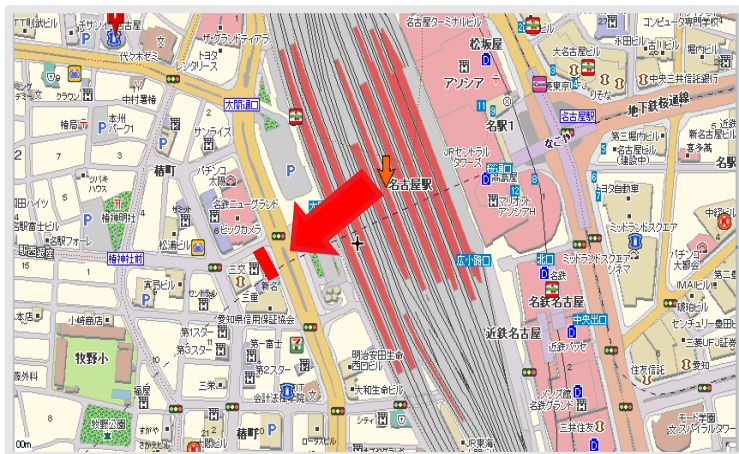

## J R名古屋駅前唯一のビジョンです！

媒体名称	NAGY (ナギィ)
媒体所在地	愛知県名古屋市中村区椿町7-1 (OVA21ビル壁面)
放映時間	6:00~24:00 (18時間/日) ※保証時間は17時間
画面サイズ (H×W)	H5,600mm×W9,920mm (55.55㎡) 16 : 9
音声	あり
素材仕様	HDカム、MPEG2、WMV
素材納品日	放映開始日の6営業日前までに納入
放映内容基準	法令等で禁じられているもの、公序良俗に反するもの等 放映審査会が不適切と認めたものは放映できません。
放送回数	CM、番組放送共にご契約いただいた期間内の総放映回数をもって契約基準とさせていただきます。
代替放送	CM、番組放送の一部にもしくは全部に何らかの事情で当初契約通り放映されなかった場合は、放送中止時間相当分の代替放送を持って正規放映とさせていただきます。いかなる場合でも放映料金の減額、払い戻しは出来ません。