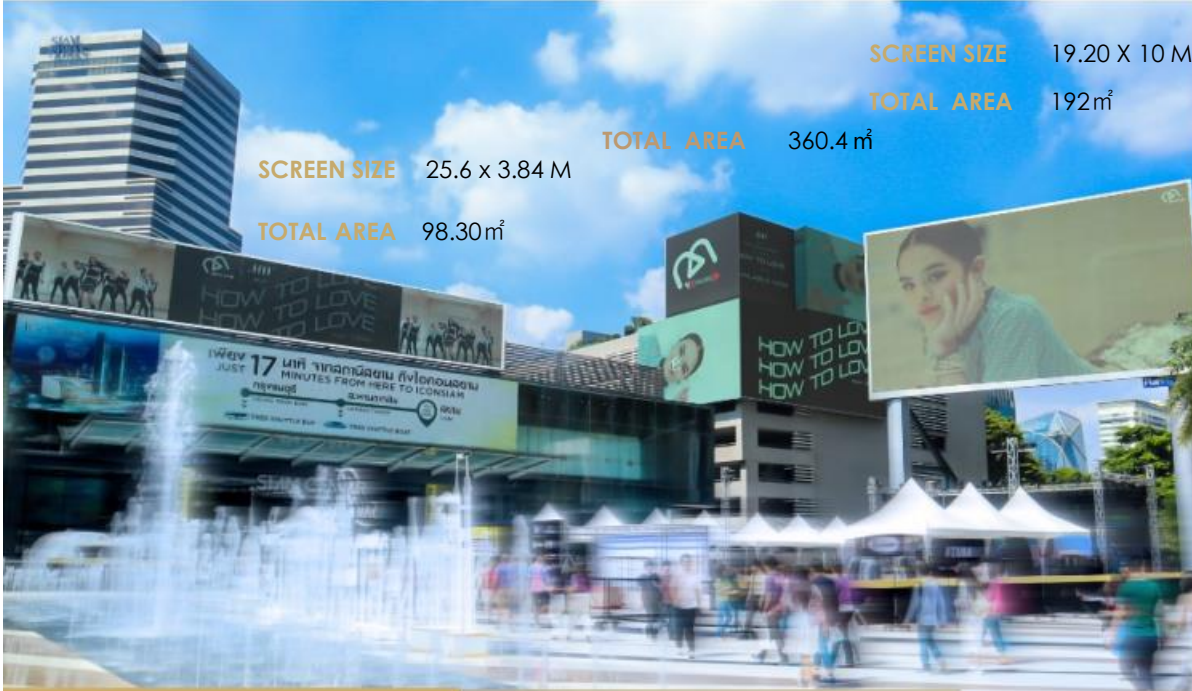

- ・ バンコクで最も交通量の多い交差点に位置し、タイ最大のLED曲面スクリーンを設置

<https://goo.gl/maps/PTRKXmQTyfZUHqCM6>

<https://goo.gl/maps/s7mJoj6QZgvS9uWD6>

&

媒体名	数量	サイズ	スロット	媒体料金
Parc paragon The go degree & Rooftop & Interchange 21	4	H23.29m x W10.04m (234㎡)	15秒または30秒 2分/時 144または72回/日 18時間 *音対応 Interch21を除く	お問い合わせください

PARC PARAGON THE 90 DEGREE & INTERCHANGE 21

SCREEN SIZE 24 x 16 M
TOTAL AREA 384 m²

**いつもお世話になっております！
お問い合わせください！**