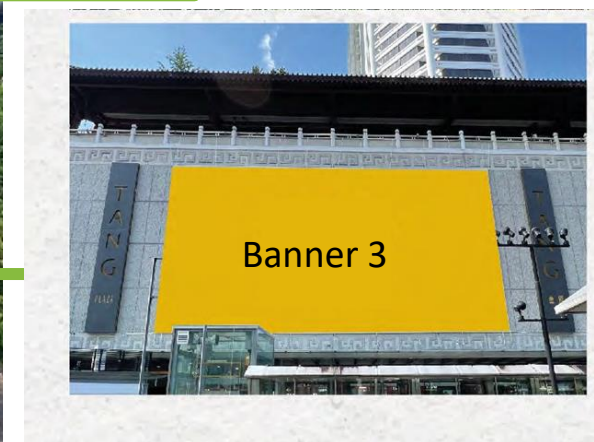

SINGAPORE

ORCHARD road area

- Singapore Marriot hotel exterior large banners
Banner 4

Banner 4 (右側)

媒体名	場所	数量	サイズ	期間	媒体料金
Banner 4	Facing orchard road	1 バナー	W18500mm x H8750mm	1ヶ月 (1日から末日まで)	お問い合わせください

- 税金：別途
- 照明：未定
- すべてのメディア料金は、暦月で計算されたものです。