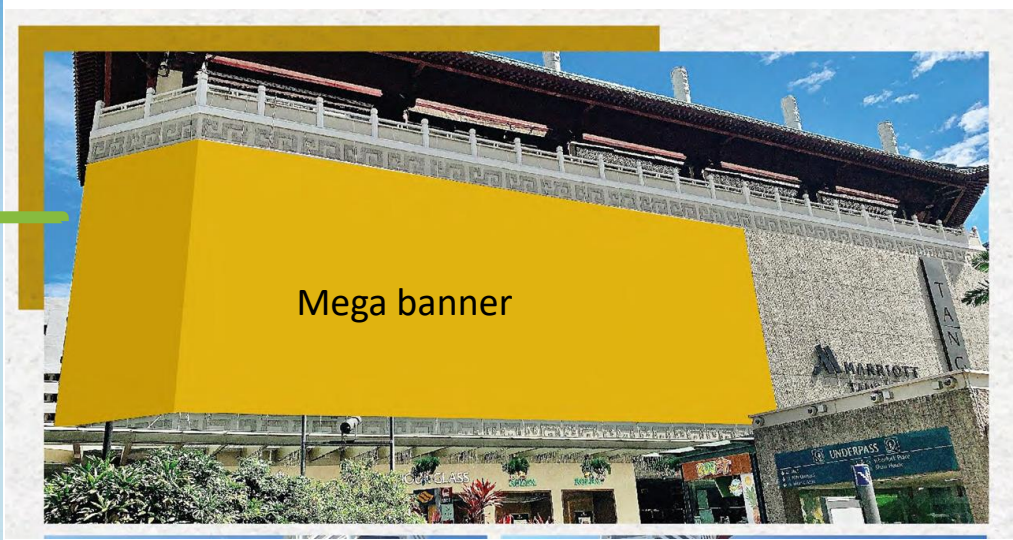

SINGAPORE

ORCHARD road area

- Singapore Marriot hotel exterior large banners
Banner 4

Banner 4 (右側)

媒体名	場所	数量	サイズ	期間	媒体料金
Banner 4	Facing orchard road	1 バナー	W18500mm x H8750mm	1ヶ月 (1日から末日まで)	お問い合わせください

- 税金：別途
- 照明：未定
- すべてのメディア料金は、暦月で計算されたものです。