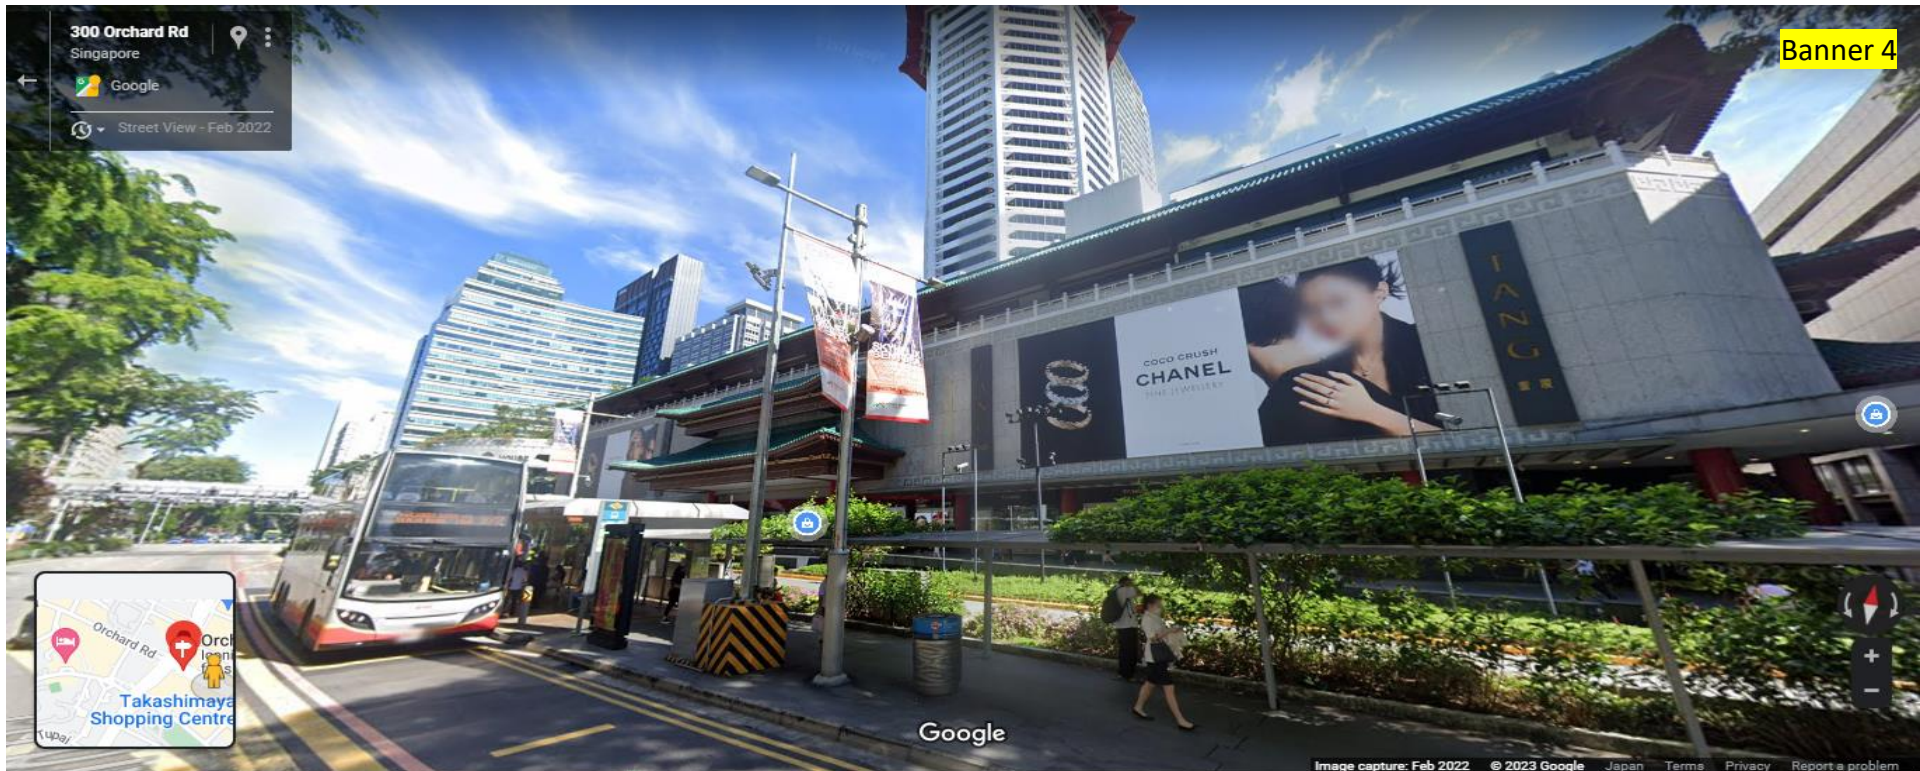

ストリートビュー Banner 4

Banner 4

<https://www.google.co.jp/maps/@1.3043346,103.8331108,3a,75y,349.59h,106.16t/data=!3m6!1e1!3m4!1srKT5uehrJTNxKfdrA_sPXgl2e0!7i16384!8i8192?hl=en&hl=en>