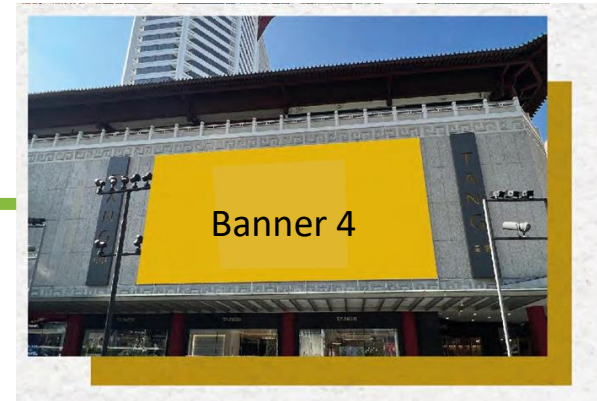

SINGAPORE

ORCHARD road area

- Singapore Marriot hotel exterior large banners
Banner 4

Banner 4 (右側)

媒体名	場所	数量	サイズ	期間	媒体料金
Banner 4	Facing orchard road	1 バナー	W18500mm x H8750mm	1ヶ月 (1日から末日まで)	お問い合わせください

- 税金：別途
- 照明：未定
- すべてのメディア料金は、暦月で計算されたものです。