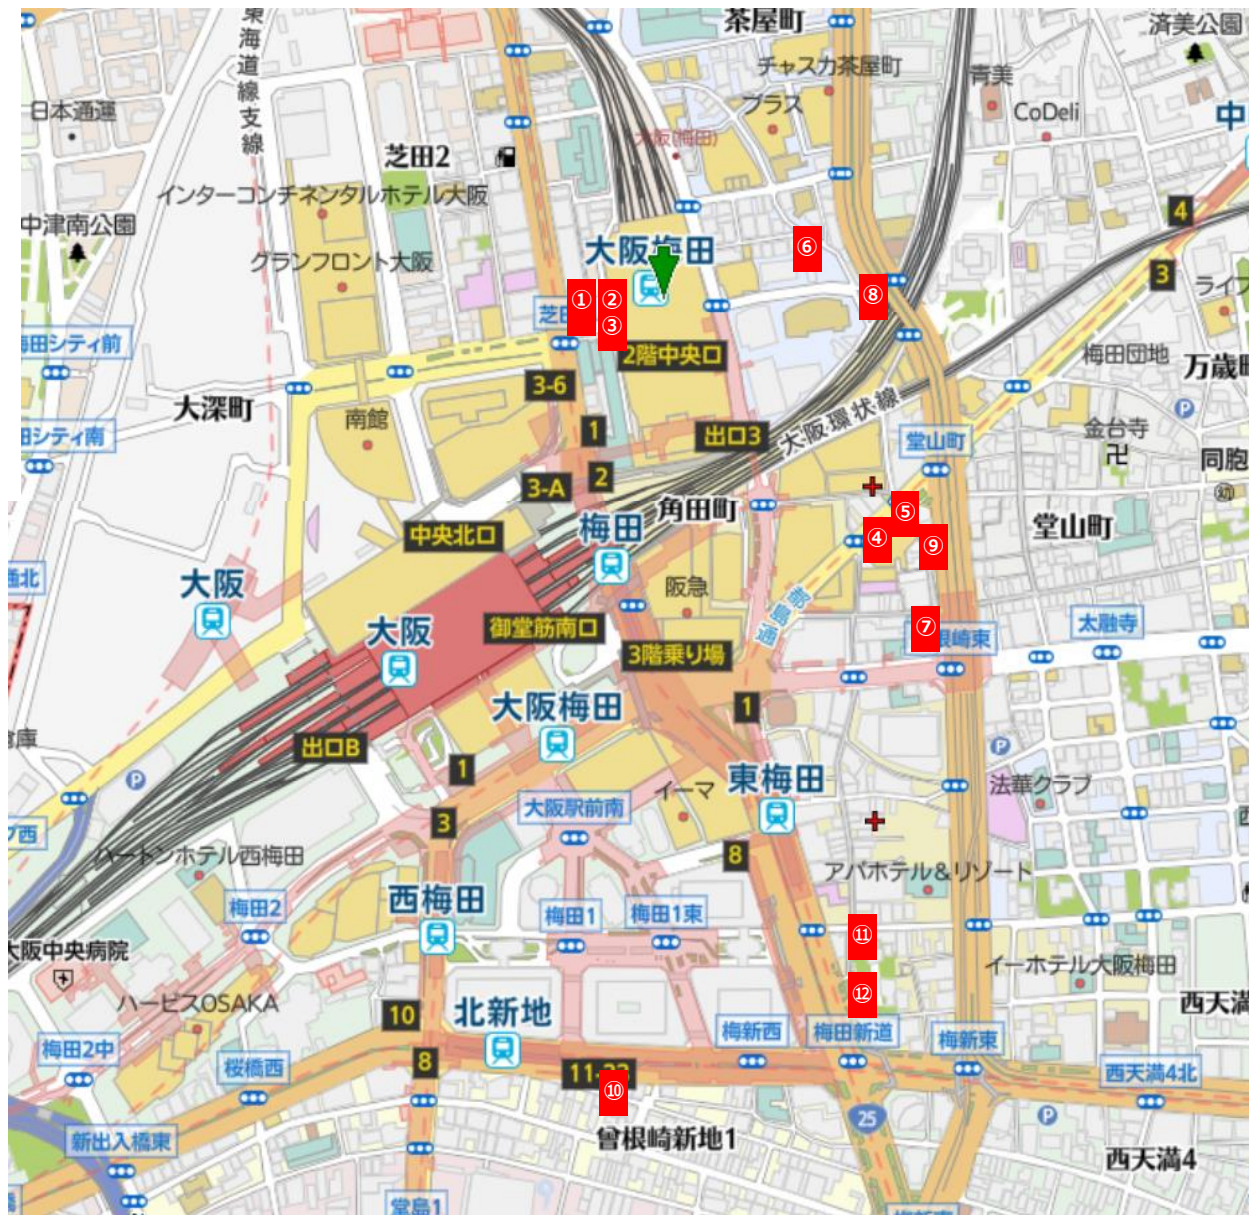

ウメダエリア

媒体名称	ウメダポスタージャック
媒体所在地	梅田地区
広告料金 (税別)	<p>Aプラン ¥2,800,000-/1週間(B1・100枚) Bプラン ¥3,600,000-/2週間(B1・100枚)</p> <p>※上記金額に、取付・撤去費を含みます。 ※両面パウチ加工したポスターを御支給下さい。 ※ポスターの製作・パウチ加工を弊社で行う事も可能です。 ※上記プランは参考価格になります。 ※ポスター設置位置や箇所については、 当日の状況により変更になる場合がございます。予めご了承ください。</p>
サイズ (H×W)	B1サイズ：(1,030mm × 728mm)
仕様	<p>両面パウチ加工済みのポスターを、両面テープにて壁面直貼り ※壁面の形状により変更する場合があります。</p>
開始日	随時
申し込み	<p>決定優先 (仮押さえ不可) ※実施 1ヶ月前半目途でデザイン・クライアント審査が必要になります。</p>
納期・納品枚数	掲出開始10営業日前までに、掲出枚数+予備分10枚を弊社まで納品下さい。
備考	<p>※お申し込み後、ポスターデザインを提示しながら各掲出候補地と個別交渉を行います。ご希望の場所に掲出できない場合もあり、その場合は代替箇所にて対応させていただきます。 ※建物オーナーの都合により、予告なく掲出が出来なくなる場合があります。その場合も代替箇所にて対応させていただきます。 ※第三者による盗難・落書き等のいたずらの責任は負いかねますが、別途料金にて予備ポスターを貼り直し致します。</p>

※クライアント、デザインは事前に審査があります。
 ※天候不順等の理由により掲出日が遅れる場合があります。

エリア		媒体名	所在地	業種	NG業種	ポスター掲出 可能枚数	備考
						B1サイズ	
梅田	1	ジャンボカラオケ梅田芝田町店 西面	大阪市北区芝田1-4-1	カラオケ店	要交渉	9枚	真ん中の意匠は格子を跨ぎます
	2	ジャンボカラオケ梅田芝田町店 南面①	大阪市北区芝田1-4-1	カラオケ店	要交渉	30枚	格子を利用し意匠を取り付けるためフラットではない取付になります
	3	ジャンボカラオケ梅田芝田町店 南面②	大阪市北区芝田1-4-1	カラオケ店	要交渉	10枚	格子を利用し意匠を取り付けるためフラットではない取付になります
	4	ドン・キホーテ梅田本店 南側	大阪市北区小松原町4-16	Dストア	要交渉	15枚	キッチンカーが止まる場合がございます
	5	ドン・キホーテ梅田本店 南側入口	大阪市北区小松原町4-16	Dストア	要交渉	3枚	店頭でイベント実施の場合がございます
	6	ジャンボカラオケ茶屋町店	大阪市北区茶屋町2-32	カラオケ店	要交渉	6枚	
	7	ジャンボカラオケ東通店 ガラス面	大阪市北区小松原町1-23	カラオケ店	要交渉	6枚	
	8	共信ビル	大阪市北区茶屋町1-1	テナントビル	要交渉	2枚	
	9	G Sパーク	大阪市北区小松原町1-23	テナントビル	要交渉	7枚	
	10	三貴商会	大阪市北区小松原町1-23	テナントビル	要交渉	5枚	国道2号線に面するため景観の協議が必要になります
	11	お初天神ビル	大阪市北区曽根崎2-5-12	テナントビル	要交渉	5枚	
	12	お初天神	大阪市北区曽根崎2-5-12	神社	要交渉	13枚	

エリア		媒体名
梅田	1	ジャンボカラオケ梅田芝田町店 西面
	2	ジャンボカラオケ梅田芝田町店 南面①
	3	ジャンボカラオケ梅田芝田町店 南面②
	4	ドン・キホーテ梅田本店 南側
	5	ドン・キホーテ梅田本店 南側入口
	6	ジャンボカラオケ茶屋町店
	7	ジャンボカラオケ東通店
	8	共信ビル
	9	G S パーク
	10	三貴商会
	11	お初天神ビル
	12	お初天神