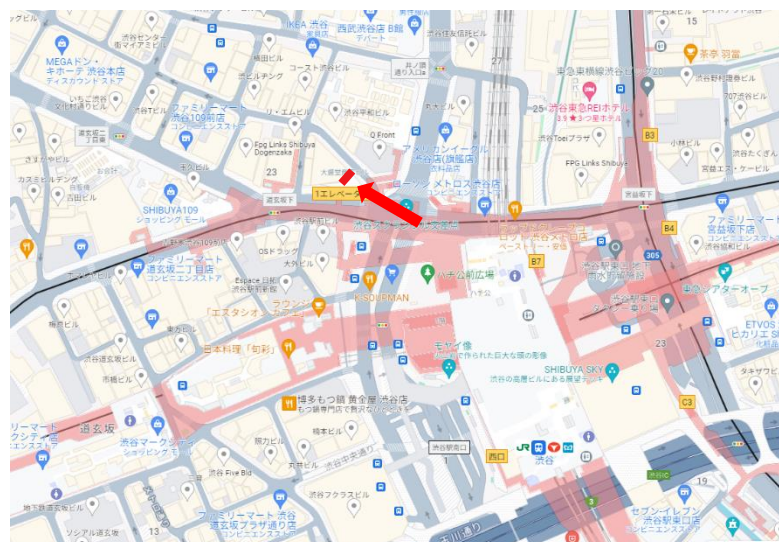

基本放映料金（税別）	
	15秒素材 4回/時	15秒素材 8回/時
1週間	¥900,000	¥1,800,000
2週間	¥1,530,000	¥3,060,000
30日間	¥2,650,000	¥5,300,000

※上記記載以外の回数や日時もお受けしております。
※1申込あたり225,000円以上とさせていただきます。

※クライアント、素材は事前に審査があります。
※法令等で禁じられているもの、公序良俗に反するもの等放映審査会が不適切と認めたものは放映できません。
※審査通過後のデザインでも掲出後に一般市民からの指摘などがいった場合は、デザイン変更・途中撤去等対応が必要になる場合がございます。