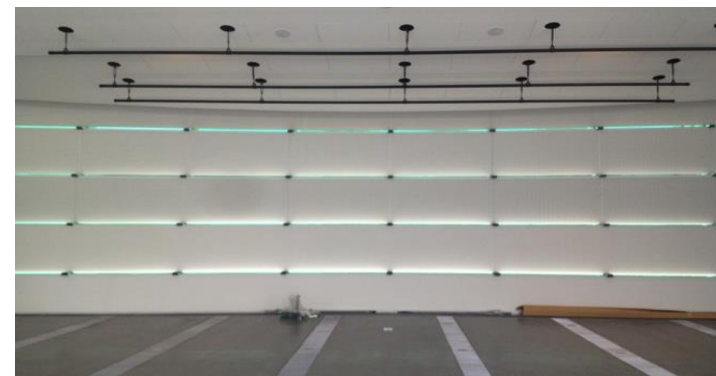

電気：○	給排水：○	耐荷重：△ 要確認
高さ制限：特になし	物販：△	飲食：△ 販やかしの要素が必要
車体：×	ネット回線：×	会員獲得：△ 要審査

施設概要

人数	スクール形式：120名 / シアター形式：180名
広さ	有効面積：約270㎡
天井高	5m～6.5m

付帯設備

電源	・照明用 = 単相3線 40kVA ・動力用 = 3相3線 30kVA
吊物	照明バトン4列、装飾バトン3列 (いずれも電動昇降式)
映像	移動式プロジェクター、吊り下げ式スクリーン
音響	マイク、再生機 他

ケータリング ... 1Fカフェにて対応可 (簡易パントリー)

○	ステージ
○	商品展示
×	サンプリング
○	講演会
○	会議
×	装飾

展開例

① スクール形式 (120席)

② シアター形式 (180席)

イベント準備室

**要予約**

うめきた広場でのイベント開催時にご利用いただける控室

▲  
イベント準備室 (1)

▲  
イベント準備室 (2)

	イベント準備室 (1)	イベント準備室 (2)	イベント準備室 (1) + (2)
人数	12名	12名	24名
広さ	26.5㎡	26.5㎡	53㎡

※個別及び連結での使用が可能 (両室の仕切りは可動壁)