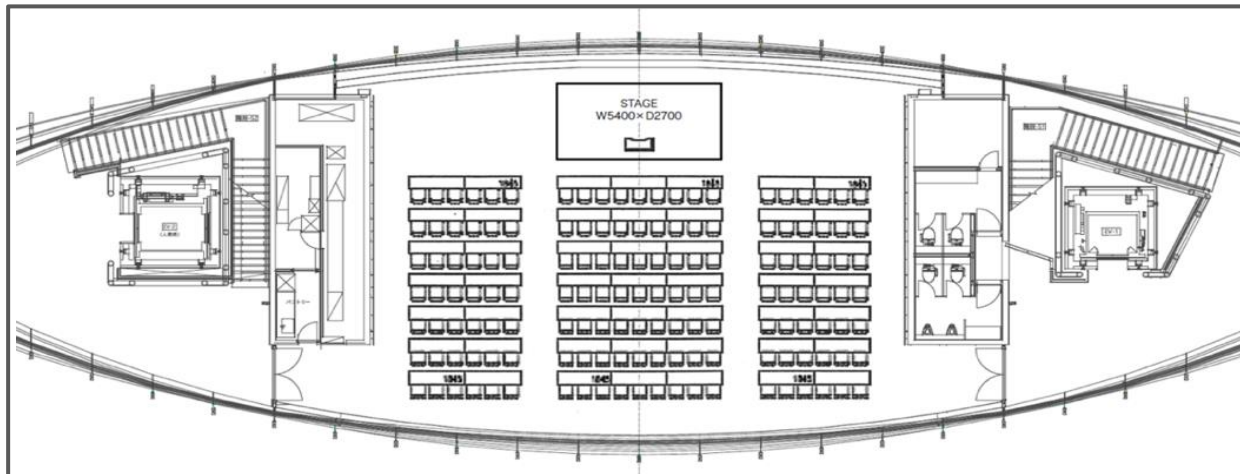

媒体名称 | うめきたSHIPホール

掲出場所 | 大阪府大阪市北区大深町

スペース料金 (税別)

お問い合わせ下さい

スペースサイズ | 約270㎡ (天井高 5m~6.5m)  
※スクール形式：120席 シアター形式：180席

形態 | 屋内スペース

利用時間 | ①9:00~12:00 ②9:00~12:00 ③9:00~12:00  
④9:00~12:00 ⑤9:00~12:00  
※設営、撤去の時間を含みます。(時間外での設営、撤去は要別途費用)

電気：○	給排水：○	耐荷重：△ 要確認
高さ制限：特になし	物販：△	飲食：△ 販やかしの要素が必要
車体：×	ネット回線：×	会員獲得：△ 要審査

施設概要

人数	スクール形式：120名 / シアター形式：180名
広さ	有効面積：約270㎡
天井高	5m～6.5m

付帯設備

電源	・照明用 = 単相3線 40kVA ・動力用 = 3相3線 30kVA
吊物	照明バトン4列、装飾バトン3列 (いずれも電動昇降式)
映像	移動式プロジェクター、吊り下げ式スクリーン
音響	マイク、再生機 他

ケータリング ... 1Fカフェにて対応可 (簡易パントリー)

○	ステージ
○	商品展示
×	サンプリング
○	講演会
○	会議
×	装飾

展開例

① スクール形式 (120席)

② シアター形式 (180席)

イベント準備室

**要予約**

うめきた広場でのイベント開催時にご利用いただける控室

▲  
イベント準備室 (1)

▲  
イベント準備室 (2)

	イベント準備室 (1)	イベント準備室 (2)	イベント準備室 (1) + (2)
人数	12名	12名	24名
広さ	26.5㎡	26.5㎡	53㎡

※個別及び連結での使用が可能 (両室の仕切りは可動壁)