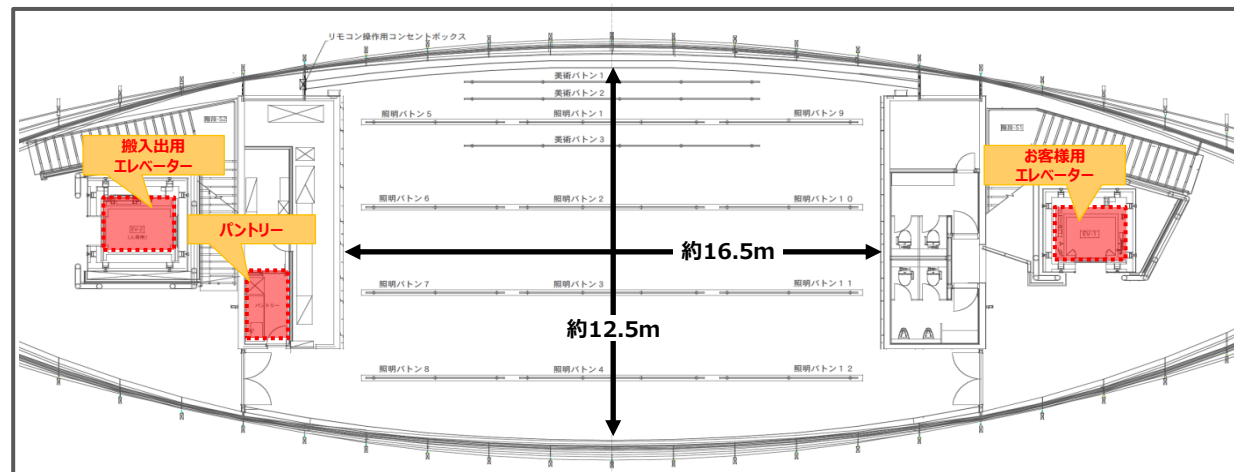

媒体名称 | うめきたSHIPホール

掲出場所 | 大阪府大阪市北区大深町

スペース料金 (税別)

お問い合わせ下さい

スペースサイズ | 約270㎡ (天井高 5m~6.5m)  
※スクール形式：120席 シアター形式：180席

形態 | 屋内スペース

利用時間 | ①9:00~12:00 ②9:00~12:00 ③9:00~12:00  
④9:00~12:00 ⑤9:00~12:00  
※設営、撤去の時間を含みます。(時間外での設営、撤去は要別途費用)

電気：○	給排水：○	耐荷重：△ 要確認
高さ制限：特になし	物販：△	飲食：△ 販やかしの要素が必要
車体：×	ネット回線：×	会員獲得：△ 要審査

施設概要

人数	スクール形式：120名 / シアター形式：180名
広さ	有効面積：約270㎡
天井高	5m～6.5m

付帯設備

電源	・照明用 = 単相3線 40kVA ・動力用 = 3相3線 30kVA
吊物	照明バトン4列、装飾バトン3列 (いずれも電動昇降式)
映像	移動式プロジェクター、吊り下げ式スクリーン
音響	マイク、再生機 他

ケータリング ... 1Fカフェにて対応可 (簡易パントリー)

○	ステージ
○	商品展示
×	サンプリング
○	講演会
○	会議
×	装飾

展開例

① スクール形式 (120席)

② シアター形式 (180席)

イベント準備室

**要予約**

うめきた広場でのイベント開催時にご利用いただける控室

▲  
イベント準備室 (1)

▲  
イベント準備室 (2)

	イベント準備室 (1)	イベント準備室 (2)	イベント準備室 (1) + (2)
人数	12名	12名	24名
広さ	26.5㎡	26.5㎡	53㎡

※個別及び連結での使用が可能 (両室の仕切りは可動壁)