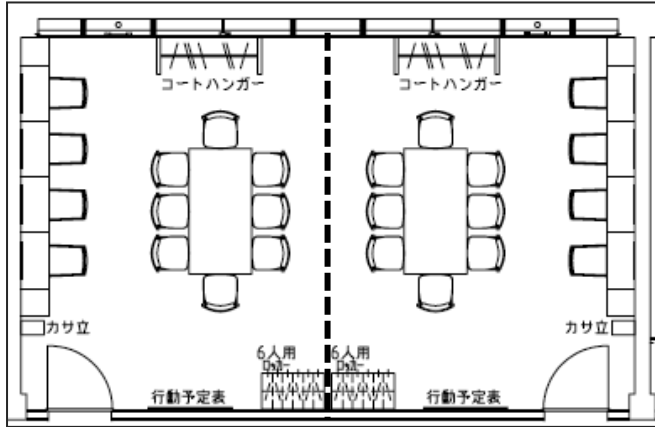

媒体名称 | うめきたSHIPホール

掲出場所 | 大阪府大阪市北区大深町

スペース料金 (税別)

お問い合わせ下さい

スペースサイズ | 約270㎡ (天井高 5m~6.5m)  
※スクール形式：120席 シアター形式：180席

形態 | 屋内スペース

利用時間 | ①9:00~12:00 ②9:00~12:00 ③9:00~12:00  
④9:00~12:00 ⑤9:00~12:00  
※設営、撤去の時間を含みます。(時間外での設営、撤去は要別途費用)

電気：○	給排水：○	耐荷重：△ 要確認
高さ制限：特になし	物販：△	飲食：△ 販やかしの要素が必要
車体：×	ネット回線：×	会員獲得：△ 要審査

施設概要

人数	スクール形式：120名 / シアター形式：180名
広さ	有効面積：約270㎡
天井高	5m～6.5m

付帯設備

電源	・照明用 = 単相3線 40kVA ・動力用 = 3相3線 30kVA
吊物	照明バトン4列、装飾バトン3列 (いずれも電動昇降式)
映像	移動式プロジェクター、吊り下げ式スクリーン
音響	マイク、再生機 他

ケータリング ... 1Fカフェにて対応可 (簡易パントリー)

○	ステージ
○	商品展示
×	サンプリング
○	講演会
○	会議
×	装飾

展開例

① スクール形式 (120席)

② シアター形式 (180席)

イベント準備室

**要予約**

うめきた広場でのイベント開催時にご利用いただける控室

▲  
イベント準備室 (1)

▲  
イベント準備室 (2)

	イベント準備室 (1)	イベント準備室 (2)	イベント準備室 (1) + (2)
人数	12名	12名	24名
広さ	26.5㎡	26.5㎡	53㎡

※個別及び連結での使用が可能 (両室の仕切りは可動壁)