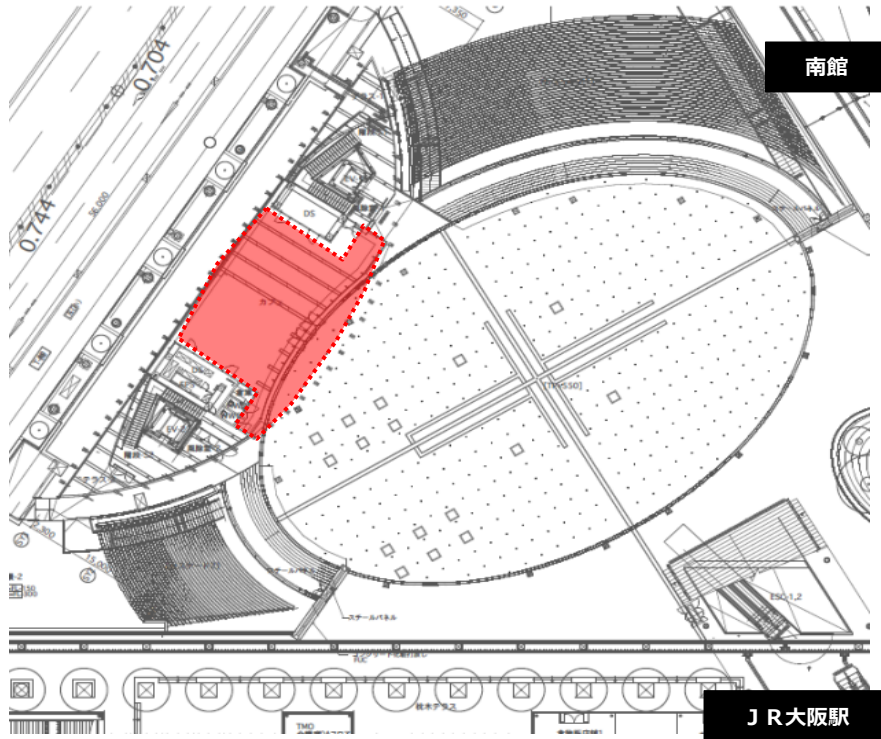

媒体名称 | うめきたSHIPホール

掲出場所 | 大阪府大阪市北区大深町

スペース料金 (税別)

お問い合わせ下さい

スペースサイズ | 約270㎡ (天井高 5m~6.5m)  
※スクール形式：120席 シアター形式：180席

形態 | 屋内スペース

利用時間 | ①9:00~12:00 ②9:00~12:00 ③9:00~12:00  
④9:00~12:00 ⑤9:00~12:00  
※設営、撤去の時間を含みます。(時間外での設営、撤去は要別途費用)

電気：○	給排水：○	耐荷重：△ 要確認
高さ制限：特になし	物販：△	飲食：△ 販やかしの要素が必要
車体：×	ネット回線：×	会員獲得：△ 要審査

施設概要

人数	スクール形式：120名 / シアター形式：180名
広さ	有効面積：約270㎡
天井高	5m～6.5m

付帯設備

電源	・照明用 = 単相3線 40kVA ・動力用 = 3相3線 30kVA
吊物	照明バトン4列、装飾バトン3列 (いずれも電動昇降式)
映像	移動式プロジェクター、吊り下げ式スクリーン
音響	マイク、再生機 他

▲  
イベント準備室 (1)

▲  
イベント準備室 (2)

	イベント準備室 (1)	イベント準備室 (2)	イベント準備室 (1) + (2)
人数	12名	12名	24名
広さ	26.5㎡	26.5㎡	53㎡

※個別及び連結での使用が可能 (両室の仕切りは可動壁)