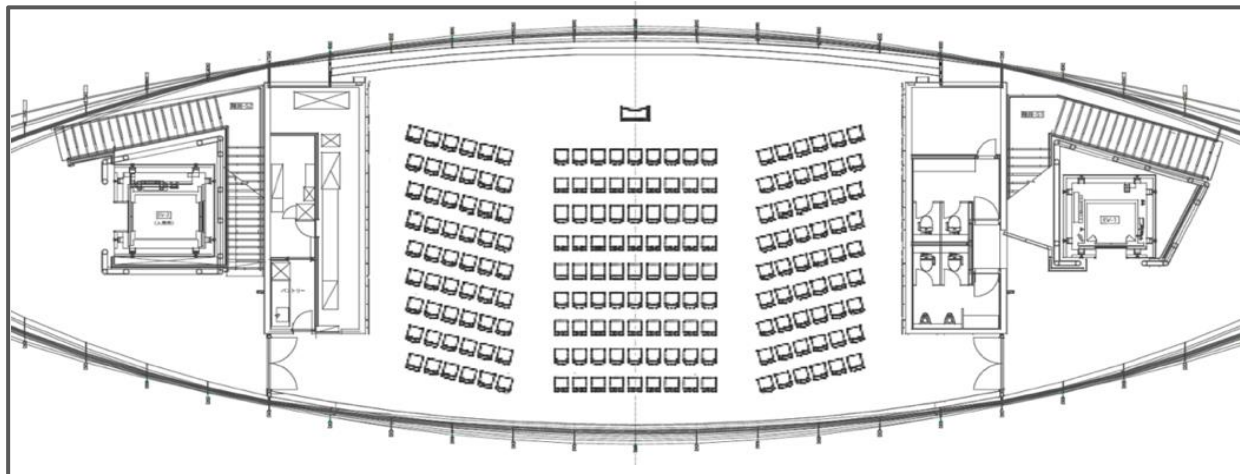

媒体名称 | うめきたSHIPホール

掲出場所 | 大阪府大阪市北区大深町

スペース料金 (税別)

お問い合わせ下さい

スペースサイズ | 約270㎡ (天井高 5m~6.5m)  
※スクール形式：120席 シアター形式：180席

形態 | 屋内スペース

利用時間 | ①9:00~12:00 ②9:00~12:00 ③9:00~12:00  
④9:00~12:00 ⑤9:00~12:00  
※設営、撤去の時間を含みます。(時間外での設営、撤去は要別途費用)

電気：○	給排水：○	耐荷重：△ 要確認
高さ制限：特になし	物販：△	飲食：△ 販やかしの要素が必要
車体：×	ネット回線：×	会員獲得：△ 要審査

施設概要

人数	スクール形式：120名 / シアター形式：180名
広さ	有効面積：約270㎡
天井高	5m～6.5m

付帯設備

電源	・照明用 = 単相3線 40kVA ・動力用 = 3相3線 30kVA
吊物	照明バトン4列、装飾バトン3列 (いずれも電動昇降式)
映像	移動式プロジェクター、吊り下げ式スクリーン
音響	マイク、再生機 他

ケータリング ... 1Fカフェにて対応可 (簡易パントリー)

○	ステージ
○	商品展示
×	サンプリング
○	講演会
○	会議
×	装飾

展開例

① スクール形式 (120席)

② シアター形式 (180席)

イベント準備室

**要予約**

うめきた広場でのイベント開催時にご利用いただける控室

▲  
イベント準備室 (1)

▲  
イベント準備室 (2)

	イベント準備室 (1)	イベント準備室 (2)	イベント準備室 (1) + (2)
人数	12名	12名	24名
広さ	26.5㎡	26.5㎡	53㎡

※個別及び連結での使用が可能 (両室の仕切りは可動壁)