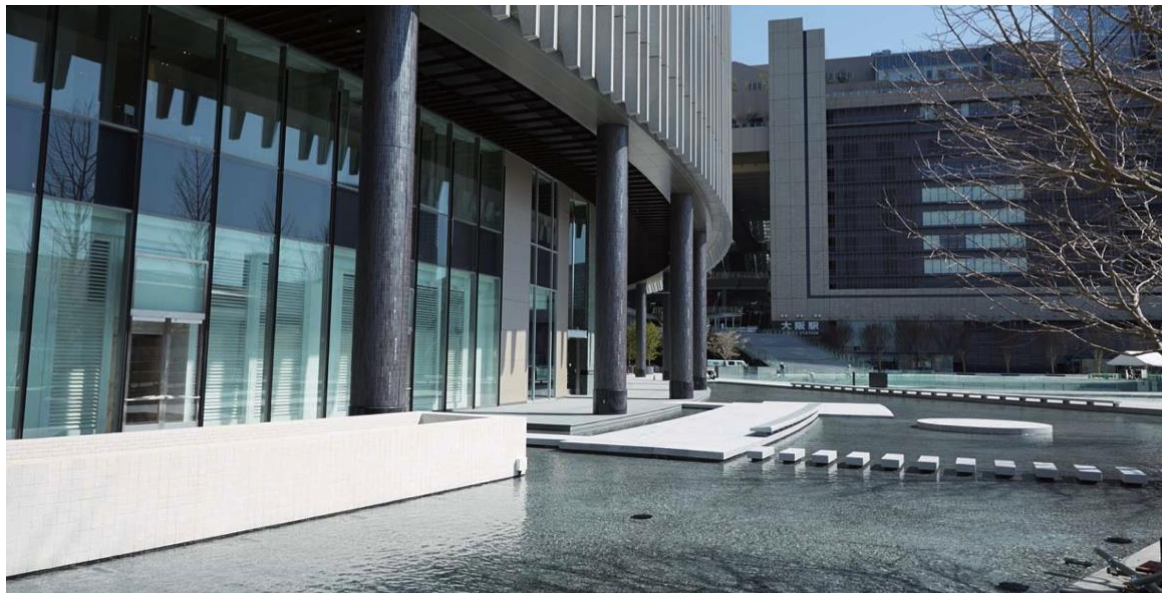

媒体名称	せせらぎテラス
掲出場所	大阪府大阪市北区大深町
スペース料金 (税別)	お問い合わせ下さい
スペースサイズ	約60㎡ ※長方形スペース(長径 約20m×短径 約3m)
形態	屋外スペース
利用時間	9:00~22:00 ※設営、撤去の時間を含みます。(時間外での設営、撤去は要別途費用)
申込方法	決定優先
備考	<ul style="list-style-type: none"> ・スペース毎に設営物、音量、物販、飲食、配布物の制限、規制があります。 ・イベント実施に伴う時間外立会費、設備使用料等は別途必要となります。 ・スペース使用に伴う、音響、照明、映像、電気工事、美術施工に関してTMO指定の専門業者をご利用いただきます。 ・基本利用時間外の利用については別途ご相談ください。

周辺情報
水景に浮かぶデッキテラス。
ミニコンサートや特設カフェなどに最適。

電気：○	給排水：○	耐荷重：△ 要確認
高さ制限：特になし	物販：△	飲食：△ 販やかしの要素が必要
車体：×	ネット回線：×	会員獲得：△ 要審査

施設概要

広さ	約60㎡
電源	100Vコンセント