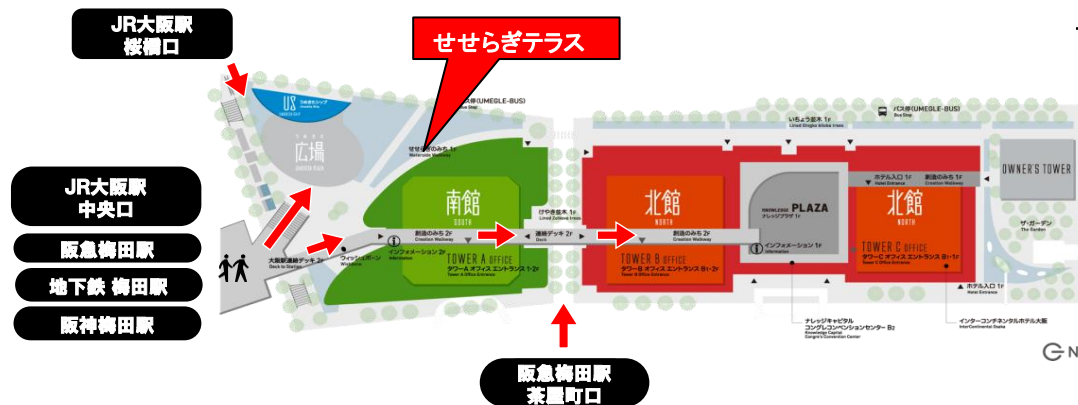

媒体名称	せせらぎテラス
掲出場所	大阪府大阪市北区大深町
スペース料金 (税別)	お問い合わせ下さい
スペースサイズ	約60㎡ ※長方形スペース(長径 約20m×短径 約3m)
形態	屋外スペース
利用時間	9:00~22:00 ※設営、撤去の時間を含みます。(時間外での設営、撤去は要別途費用)
申込方法	決定優先
備考	<ul style="list-style-type: none"> ・スペース毎に設営物、音量、物販、飲食、配布物の制限、規制があります。 ・イベント実施に伴う時間外立会費、設備使用料等は別途必要となります。 ・スペース使用に伴う、音響、照明、映像、電気工事、美術施工に関してTMO指定の専門業者をご利用いただきます。 ・基本利用時間外の利用については別途ご相談ください。

周辺情報
水景に浮かぶデッキテラス。
ミニコンサートや特設カフェなどに最適。

電気：○	給排水：○	耐荷重：△ 要確認
高さ制限：特になし	物販：△	飲食：△ 販やかしの要素が必要
車体：×	ネット回線：×	会員獲得：△ 要審査

施設概要

広さ	約60㎡
電源	100Vコンセント