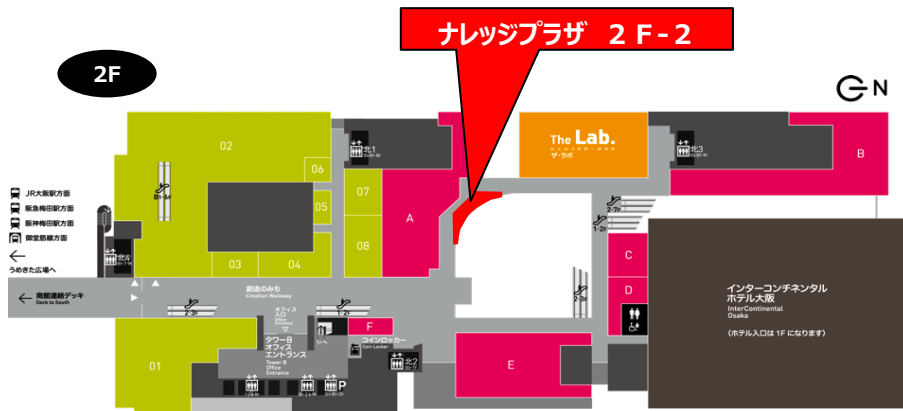

媒体名称	ナレッジプラザ 2F-2
掲出場所	大阪府大阪市北区大深町
スペース料金 (税別)	お問い合わせ下さい
スペースサイズ	約49㎡ ※ブーメラン型スペース (奥行き 約2.6m)
形態	屋内スペース
利用時間	9:00~22:00 ※基本、時間外での設営・撤去となります。(別途費用)
申込方法	決定優先
備考	<ul style="list-style-type: none"> <li>・スペース毎に設営物、音量、物販、飲食、配布物の制限、規制があります。</li> <li>・イベント実施に伴う時間外立会費、設備使用料等は別途必要となります。</li> <li>・スペース使用に伴う、音響、照明、映像、電気工事、美術施工に関してTMO指定の専門業者をご利用いただけます。</li> <li>・基本利用時間外の利用については別途ご相談ください。</li> </ul>

周辺情報	<p>まちの中核施設「ナレッジキャピタル」の2階に位置するイベントスペース。ナレッジキャピタルと連動したイベント等、新たな文化・情報を発信。</p>
------	--

電気：○	給排水：○	耐荷重：△ 要確認
高さ制限：特になし	物販：△	飲食：△ 販やかしの要素が必要
車体：×	ネット回線：×	会員獲得：△ 要審査

広さ	約49㎡ (奥行き 約2.6m)
■ イベント電源	<ul style="list-style-type: none"> <li>・照明用 = 100V 単相3線 30KVA×1</li> <li>・動力用 = 200V 3相3線 77KVA×1</li> <li>※カムロック出し</li> </ul>
⓪ 壁コンセント	<ul style="list-style-type: none"> <li>・平行コンセント = 100V 1.5KVA × 3</li> <li>(全て同系統 合計2.0KVA)</li> </ul>