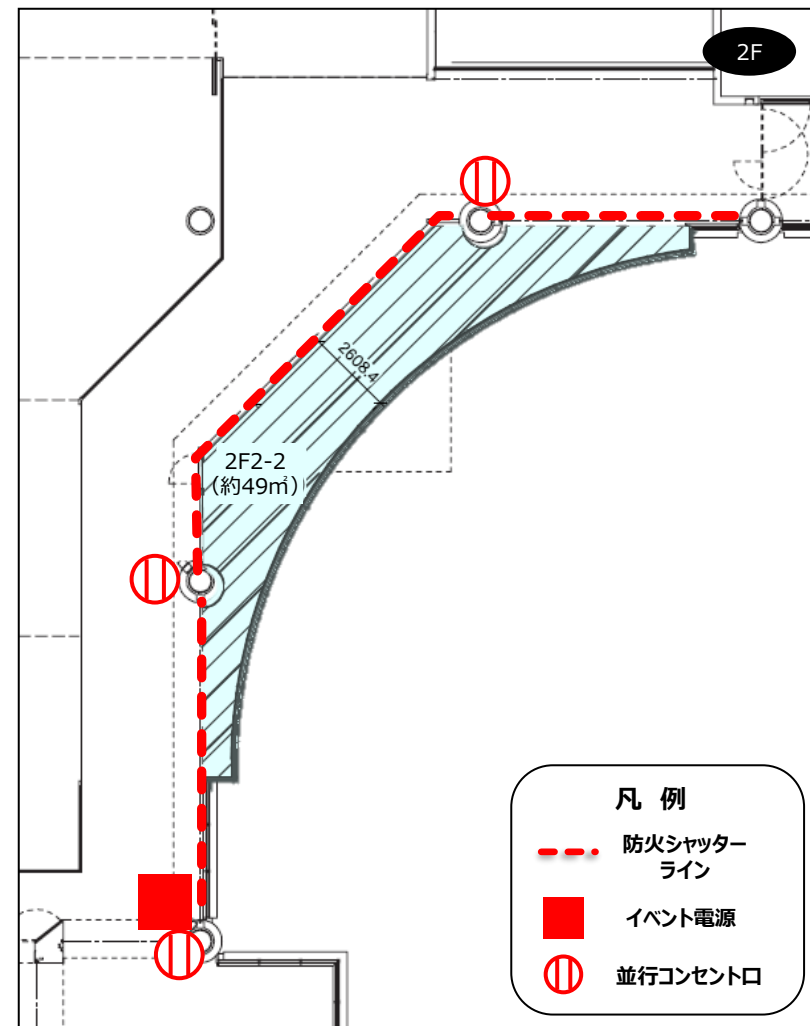

媒体名称	ナレッジプラザ 2F-2
掲出場所	大阪府大阪市北区大深町
スペース料金 (税別)	お問い合わせ下さい
スペースサイズ	約49㎡ ※ブーメラン型スペース (奥行き 約2.6m)
形態	屋内スペース
利用時間	9:00~22:00 ※基本、時間外での設営・撤去となります。(別途費用)
申込方法	決定優先
備考	<ul style="list-style-type: none"> <li>・スペース毎に設営物、音量、物販、飲食、配布物の制限、規制があります。</li> <li>・イベント実施に伴う時間外立会費、設備使用料等は別途必要となります。</li> <li>・スペース使用に伴う、音響、照明、映像、電気工事、美術施工に関してTMO指定の専門業者をご利用いただけます。</li> <li>・基本利用時間外の利用については別途ご相談ください。</li> </ul>

周辺情報	<p>まちの中核施設「ナレッジキャピタル」の2階に位置するイベントスペース。ナレッジキャピタルと連動したイベント等、新たな文化・情報を発信。</p>
------	--

電気：○	給排水：○	耐荷重：△ 要確認
高さ制限：特になし	物販：△	飲食：△ 販やかしの要素が必要
車体：×	ネット回線：×	会員獲得：△ 要審査

広さ	約49㎡ (奥行き 約2.6m)
■ イベント電源	<ul style="list-style-type: none"> <li>・照明用 = 100V 単相3線 30KVA×1</li> <li>・動力用 = 200V 3相3線 77KVA×1</li> <li>※カムロック出し</li> </ul>
⓪ 壁コンセント	<ul style="list-style-type: none"> <li>・平行コンセント = 100V 1.5KVA × 3</li> <li>(全て同系統 合計2.0KVA)</li> </ul>