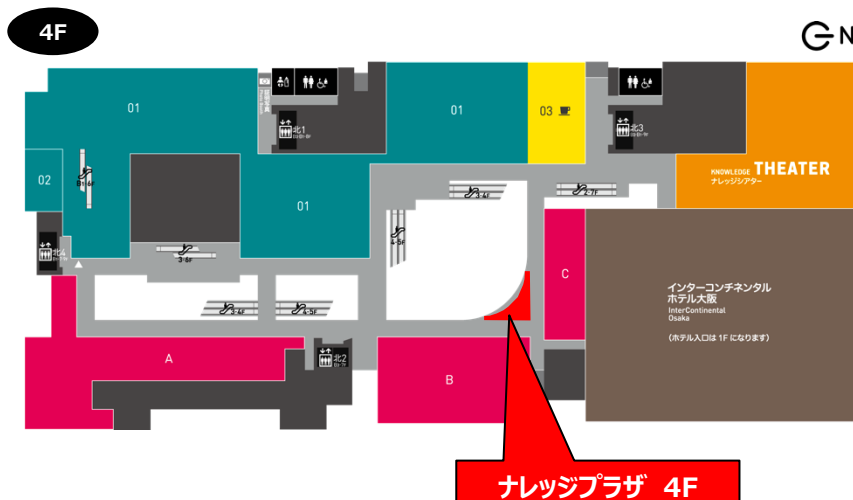

媒体名称 | ナレッジプラザ 4F

掲出場所 | 大阪府大阪市北区大深町

スペース料金 (税別) | **お問い合わせ下さい**

スペースサイズ | 約70㎡
※ブーメラン型スペース (奥行き最大 約7m)

形態 | 屋内スペース

利用時間 | 9:00~22:00
※基本、時間外での設営・撤去となります。(別途費用)

申込方法 | 決定優先

備考

- ・スペース毎に設営物、音量、物販、飲食、配布物の制限、規制があります。
- ・イベント実施に伴う時間外立会費、設備使用料等は別途必要となります。
- ・スペース使用に伴う、音響、照明、映像、電気工事、美術施工に関してTMO指定の専門業者をご利用いただきます。
- ・基本利用時間外の利用については別途ご相談ください。

周辺情報

まちの中核施設「ナレッジキャピタル」の4階に位置するイベントスペース。ナレッジキャピタルと連動したイベント等、新たな文化・情報を発信。

電気 : ○	給排水 : ○	耐荷重 : △ 要確認
高さ制限 : 特になし	物販 : △	飲食 : △ 販やかしの要素が必要
車体 : ×	ネット回線 : ×	会員獲得 : △ 要審査

広さ	約70㎡ (奥行き最大 約7m)
 イベント電源	・照明用 = 100V 単相3線 20KVA×1
 壁コンセント	・平行コンセント=100V 1.5KVA × 5 (2系統 各2.0KVA)