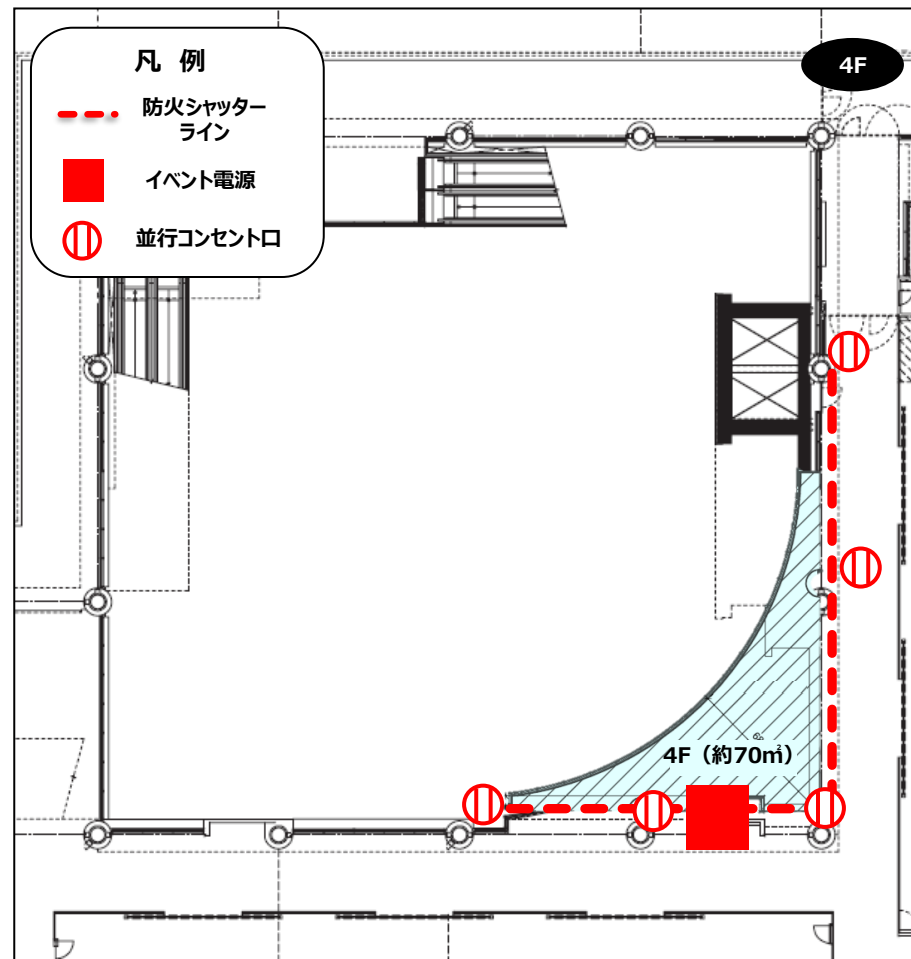

媒体名称 | ナレッジプラザ 4F

掲出場所 | 大阪府大阪市北区大深町

スペース料金 (税別) | **お問い合わせ下さい**

スペースサイズ | 約70㎡
※ブーメラン型スペース (奥行き最大 約7m)

形態 | 屋内スペース

利用時間 | 9:00~22:00
※基本、時間外での設営・撤去となります。(別途費用)

申込方法 | 決定優先

備考

- ・スペース毎に設営物、音量、物販、飲食、配布物の制限、規制があります。
- ・イベント実施に伴う時間外立会費、設備使用料等は別途必要となります。
- ・スペース使用に伴う、音響、照明、映像、電気工事、美術施工に関してTMO指定の専門業者をご利用いただきます。
- ・基本利用時間外の利用については別途ご相談ください。

周辺情報

まちの中核施設「ナレッジキャピタル」の4階に位置するイベントスペース。ナレッジキャピタルと連動したイベント等、新たな文化・情報を発信。

電気 : ○	給排水 : ○	耐荷重 : △ 要確認
高さ制限 : 特になし	物販 : △	飲食 : △ 販やかしの要素が必要
車体 : ×	ネット回線 : ×	会員獲得 : △ 要審査

広さ	約70㎡ (奥行き最大 約7m)
 イベント電源	・照明用 = 100V 単相3線 20KVA×1
 壁コンセント	・平行コンセント=100V 1.5KVA × 5 (2系統 各2.0KVA)