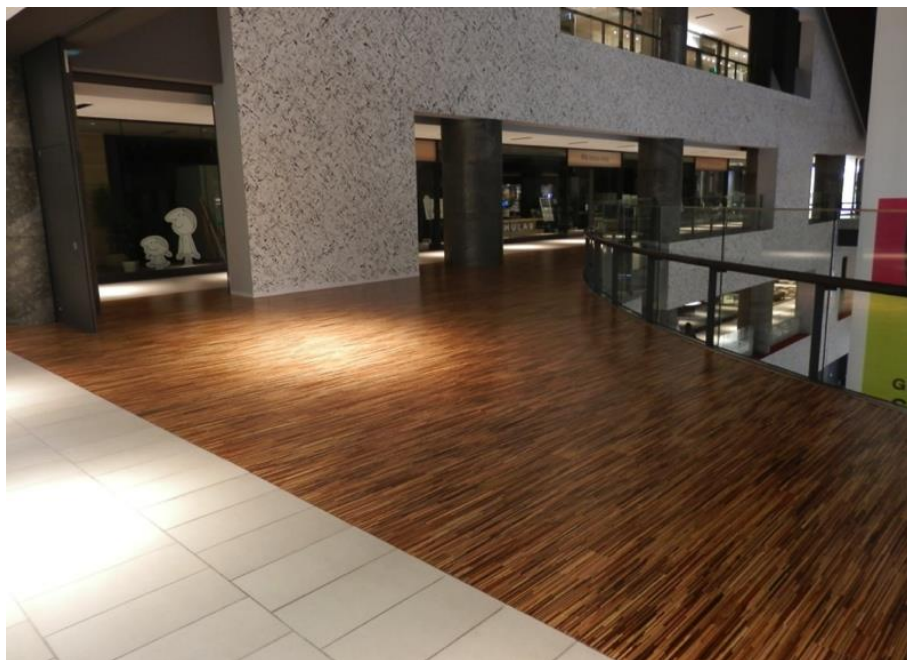

広さ	約70㎡ (奥行き最大 約7m)
イベント電源	・照明用 = 100V 単相3線 20KVA×1
壁コンセント	・平行コンセント=100V 1.5KVA × 5 (2系統 各2.0KVA)