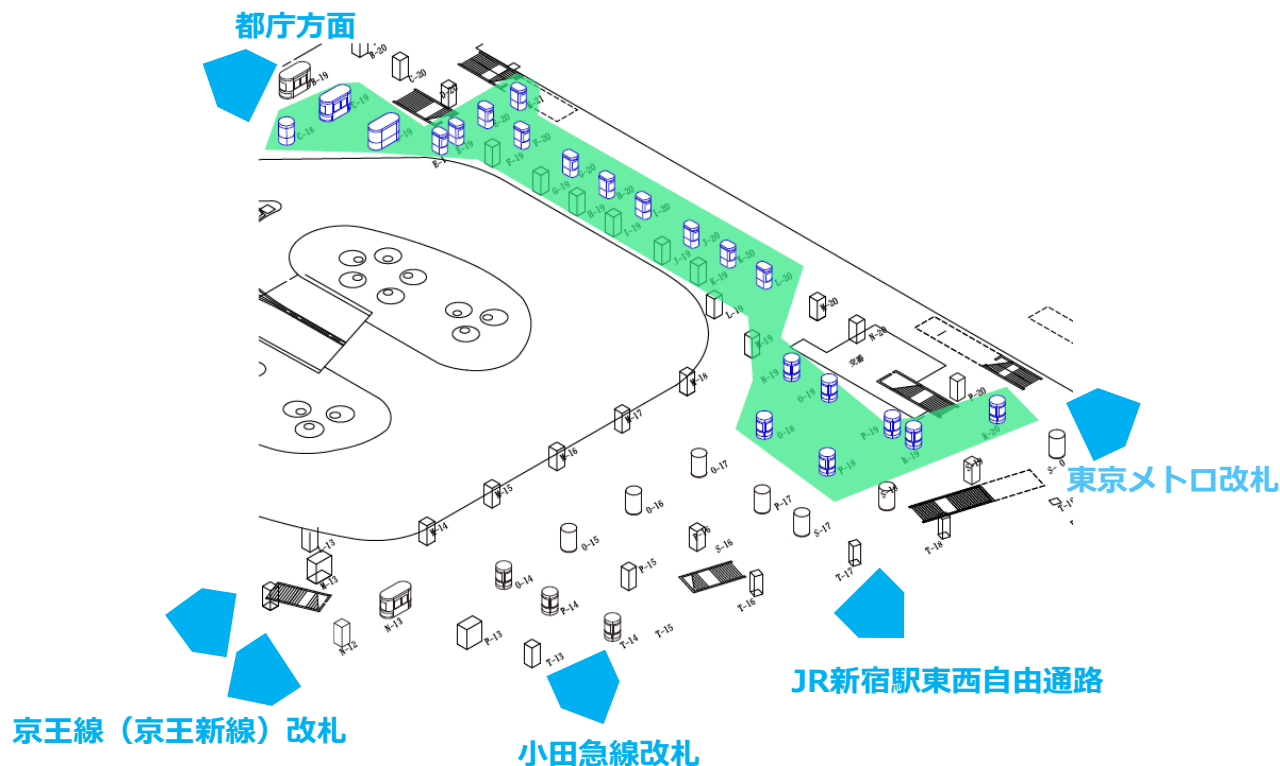

最低出稿期間	掲出期間・開始日	サイズ	媒体形式	面数	媒体費	制作取付撤去費
2週間	販売カレンダーによる 月曜日スタート	H1,030mm×W990mm	内照式看板	49面	お問い合わせ下さい	お問い合わせ下さい

- ・事前クライアント審査・意匠審査がございます。
- ・壁面広告との競合排除はおこないません。
- ・デザインは2種類以上必要です。
- ・製作費はデザイン4種までの料金です。5種以上になる場合、1種毎に別途料金が発生します。
- ・内照の点灯時間は05:00~25:00です。
- ・当媒体を含む新宿駅エリアの再開発工事により、媒体周辺に仮囲い等が設置されます。
- ・ごく稀に媒体付近で選挙演説等が行われることがありますが、媒体側は免責とし掲出費の返還等は致しかねますので、予めご了承下さい。
- ・審査通過後のデザインでも掲出後に一般市民からの指摘など入った場合は、デザイン変更・途中撤去等対応が必要になる場合がございます。

■ 各種注意事項

- エントリー期間終了後は決定優先にて販売致します。
- 同一スポンサーが連続して広告を掲出する場合、原則最長6ヶ月までとします。
- 同一原稿での連続掲出は原則として2期・4週間までです。
- 事前の広告主様と商品名またはサービス内容の審査がございます。
- 独自の審査委員会によるクリエイティブ審査がございます。
- お申込み後のキャンセルは広告料の100%を違約金としてご請求致します。
- 広告審査の為、掲出開始の5週間前までに審査用の原稿をご用意ください。
※公道上に設置されている媒体の特性を考慮したデザイン作成をお願いしております。
- 入稿仕様準拠の完全データ入稿をお願いいたします。
- 掲出作業は原則掲出開始日前日の深夜に行います。
- 撮影・取材・プレスリリース発行に関して注意事項があります。必ず事前にご相談ください。
- 公道上の為、予期せぬ工事が発生する可能性がございます。
※発注後に影響が判明した場合、速やかにご報告致します。
- 当媒体を含む新宿駅エリアで再開発工事が行われております。
媒体周辺に仮囲い等が設置されるため視認に影響が出る可能性がございます。
- ごく稀に媒体付近で選挙演説行為等が行われる事がありますが、媒体側は免責とし掲出料の返還等は致しかねますので、予めご了承ください。