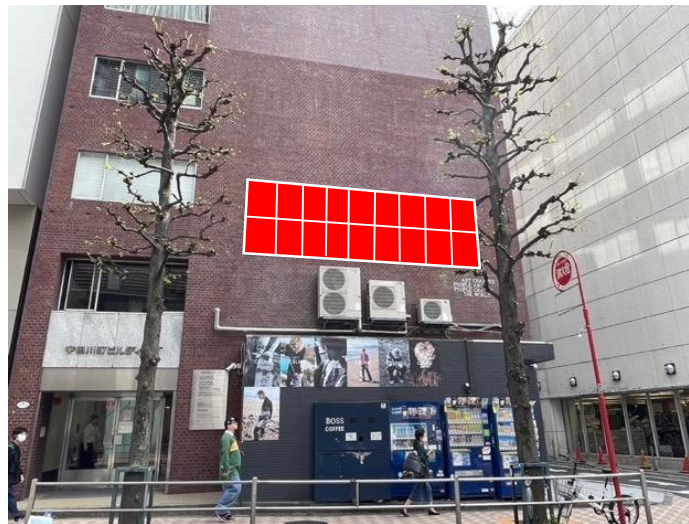

【ビジュアル掲出方法】

各掲出箇所ごとに下記プランからお選びください。

■ビジュアル数

【PLAN A】

B1ポスター仕様（ビジュアル数・16種）

【PLAN B】

B1等倍ポスター仕様（ビジュアル数・8種）

【PLAN C】

大型ビジュアル仕様（ビジュアル数・5種）

※掲出ビジュアルはPLANに応じたビジュアル数をご用意ください。

※PLAN A、PLAN B、PLAN Cは同一料金となります。

※レイアウトは都度ご相談ください。

※屋外広告物条例上、同一デザインは5m離して掲出する必要があります。
(2024年1月から適用)

※掲出箇所によっては同一デザインの掲出はできません。

※掲出枚数を減らすことも可能ですが、掲出料金の減額はございません。
掲出枚数を減らす場合の掲出位置は掲出箇所の上下左右センターに
配置させていただきます。

※PLAN B、PLAN Cは、ポスターの貼り合わせとなります。

一部の掲出箇所についてはシート貼りにも可能ですが、
追加費用が発生しますのでご注意ください。

※掲出レイアウト（一例）※

PLAN A 【16種】